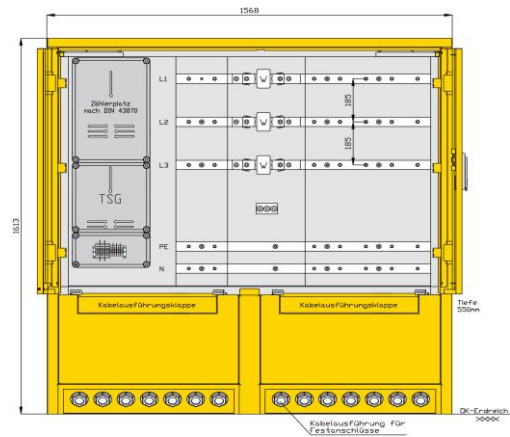

### Artikelbeschreibung

Modulverteiler der Baubreite 1568mm in  
 Modulbauweise mit 500mm Moduleinbauplatz

Produktbild

#### WALThER Modulverteiler

Gehäuse aus Edelstahl (Werkstoff 1.4301)  
 mit Lackierung RAL 7032 -grau-  
 mit Bodenflanschplatte und innenliegenden Bohrungen zur Befestigung  
 mit Doppeltür und 3-Punkt-Stangenschloss sowie Schwenkhebel  
 mit Profilhalbzylinder, Schließung G2123  
 sowie Kunststoff-Regenschutzkappe  
 Einbauten bis einschl. RCD-Schutzschalter schutzisoliert  
 vordere Blende zur Montage abnehmbar  
 Kabelausführung bei geschlossener Tür möglich  
 durch nach innen versenkbare Klappen  
 14 Kabeleinführungstüllen M63  
 Schutzart: IP 44  
 Größe ca.: 1613 x 1568 x 550mm / H-B-T  
 1 Cu-Sammelschienensystem 630A  
 für Modul-Kontaktierung

## Technische Produktdaten

---

Ausführung	Verteilerschrank
Bemessungsstrom	630 A
Anschlussleistung	436 kVA
Anzahl der Zählerfelder	1
Schutzart (IP)	IP44
Bemessungsspannung	230/400 V
Höhe	1613 mm
Breite	1568 mm
Tiefe	550 mm