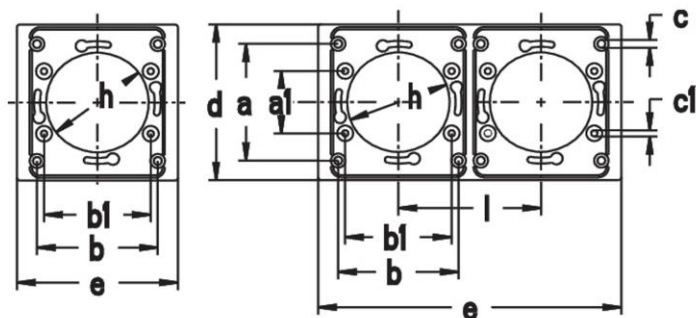

## Technische Produktdaten

---

Anzahl der Einheiten	1
Montagerichtung	horizontal und vertikal
Anzahl der Einheiten horizontal	1
Anzahl der Einheiten vertikal	1
Mit Montagerahmen	✓
Unterputzmontage	✓
Geeignet für Unterflurkanaldose	✓
Geeignet für Geräteeinbaukanal	✓
Geeignet für Einbauinstallation	✓
Werkstoff	Kunststoff
Werkstoffgüte	Thermoplast
Halogenfrei	✓
Ausführung der Oberfläche	glänzend
Farbe	grau
RAL-Nummer (ähnlich)	1013
Schutzart (IP)	IP44
Befestigungsart	Schraubbefestigung
Breite	60 mm
Höhe	60 mm
Tiefe	5 mm
Einbaubreite	80 mm
Einbauhöhe	80 mm
Durchmesser Bohrung (Öffnung)	51 mm

## Maßzeichnung

---

Art.-Nr.	10 028	10 029
a	60	60
a1	32	32
b	60	60
b1	53	53
c	4,2	4,2
c1	3,2	3,2
d	80	80
e	80	151
h	51	51
l	/	71