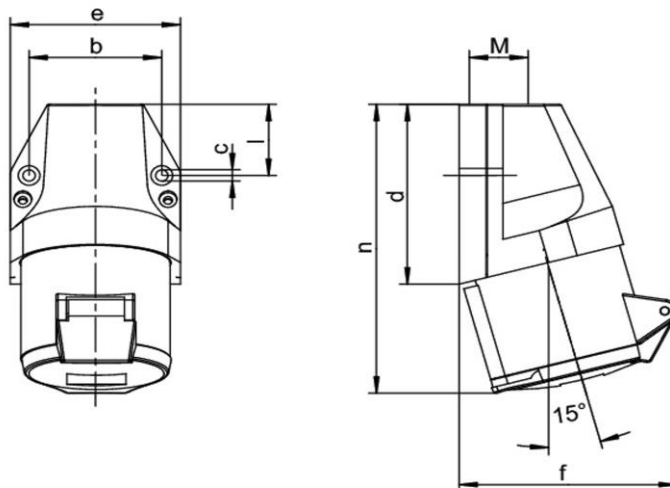

## Technische Produktdaten

Ausführung	Aufputz
IEC-Stromstärke	16 A
UL/CSA-Stromstärke (wenn UL-Ausführung gewünscht)	20 A
Polzahl	3
Spannung nach EN 60309-2	230 V (50+60 Hz) blau
Uhrzeit-Stellung	6 h
Kennfarbe	blau
RAL-Nummer	5002
Schutzart (IP)	IP44
Anschlusstechnik	Schraubklemme
Werkstoff	Kunststoff
Befestigungsart	innenliegende Befestigung
Isolierter Einbau	✓

## Maßzeichnung

<b>Amp.</b>	<b>16</b>
<b>Pole</b>	<b>3</b>
b	45,5
c	5,3
d	74
e	60
f	75
l	28
n	120
M	20