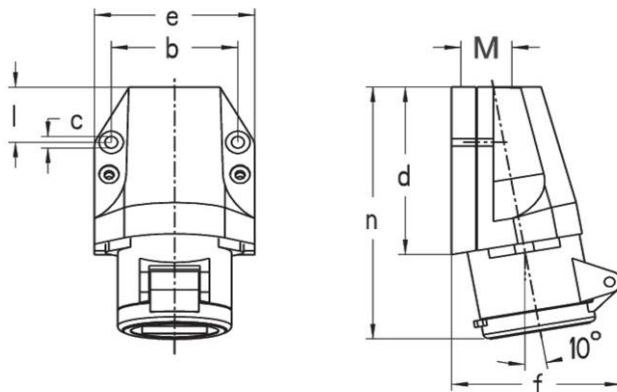

Produktbild

Ausführliche Artikelbeschreibung

WALTHER Wandsteckdose 32A 2P 24V 0h IP44
Kleinspannungs-Steckvorrichtung der Serie NORVO
aus PA6-Material
in violett
mit einer Kabeleinführung oben
zur Außenbefestigung
Außenmaß 81x70mm

Bestellinformationen

Bestelleinheit	Stück
Zolltarifnummer	85366990
Nettogewicht	0,165 kg
Verpackungseinheit (VPE)	10
Länge der Verpackung	0,31 m
Breite der Verpackung	0,195 m
Tiefe der Verpackung	0,14 m
Bruttogewicht (VPE)	1,798 kg

Klassifikationssystem

Klassifikationssystem	ETIM_6.0
ETIM-Klasse	EC001321

Technische Produktdaten

Ausführung	Aufputz
IEC-Stromstärke	32 A
UL/CSA-Stromstärke (wenn UL-Ausführung gewünscht)	30 A
Polzahl	2
Spannung nach EN 60309-2	20-25 V (50+60 Hz) violett
Uhrzeit-Stellung	0 h
Kennfarbe	lila/violett
Schutzart (IP)	IP44
Anschlusstechnik	Schraubklemme
Werkstoff	Kunststoff
Befestigungsart	Außenbefestigung
Isolierter Einbau	✓

Maßzeichnung

Amp.	16		32	
	2	3	2	3
b	54,5	54,5	54,5	54,5
c	5,2	5,2	5,2	5,2
d	81	81	81	81
e	70	70	70	70
f	72	72	72	72
l	28	28	28	28
n	119	119	119	119
M	25	25	25	25