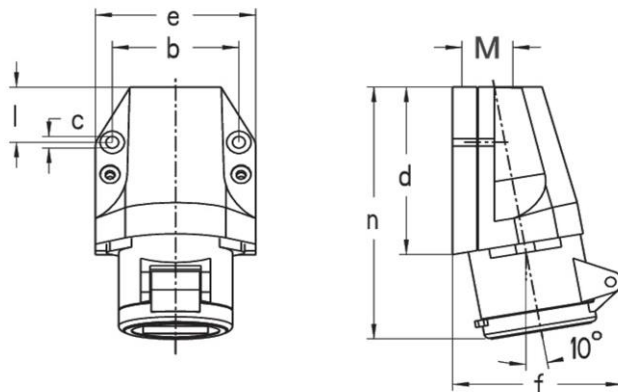

Abbildung ähnlich

Ausführliche Artikelbeschreibung

WALTHER Wandsteckdose 32A 2P 42V 12h IP44
 Kleinspannungs-Steckvorrichtung der Serie NORVO
 aus PA6-Material
 in violett
 mit einer Kabeleinführung oben
 zur Außenbefestigung
 Außenmaß 81x70mm

Bestellinformationen

Bestelleinheit	Stück
Zolltarifnummer	85366990
Nettogewicht	0,169 kg
Verpackungseinheit (VPE)	10
Länge der Verpackung	0,31 m
Breite der Verpackung	0,195 m
Tiefe der Verpackung	0,14 m
Bruttogewicht (VPE)	1,838 kg

Klassifikationssystem

Klassifikationssystem	ETIM_6.0
ETIM-Klasse	EC001321

Technische Produktdaten

Ausführung	Aufputz
IEC-Stromstärke	32 A
UL/CSA-Stromstärke (wenn UL-Ausführung gewünscht)	30 A
Polzahl	2
Spannung nach EN 60309-2	40-50 V (50+60 Hz) weiß
Uhrzeit-Stellung	12 h
Kennfarbe	weiß
Schutzart (IP)	IP44
Anschlusstechnik	Schraubklemme
Werkstoff	Kunststoff
Befestigungsart	Außenbefestigung
Isolierter Einbau	✓

Maßzeichnung

Amp.	16		32	
	2	3	2	3
b	54,5	54,5	54,5	54,5
c	5,2	5,2	5,2	5,2
d	81	81	81	81
e	70	70	70	70
f	72	72	72	72
l	28	28	28	28
n	119	119	119	119
M	25	25	25	25