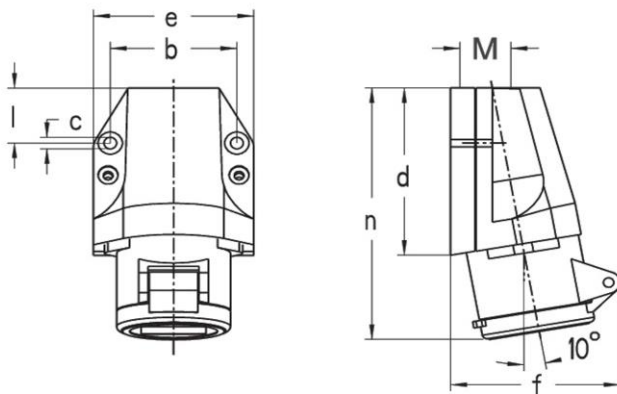

Abbildung ähnlich

Ausführliche Artikelbeschreibung

WALTHER Wandsteckdose 32A 3P 42V 4h IP44
Kleinspannungs-Steckvorrichtung der Serie NORVO
aus PA6-Material
in violett
mit einer Kabeleinführung oben
zur Außenbefestigung
Außenmaß 81x70mm

Bestellinformationen

Bestelleinheit	Stück
Zolltarifnummer	85366990
Nettogewicht	0,182 kg
Verpackungseinheit (VPE)	10
Länge der Verpackung	0,31 m
Breite der Verpackung	0,195 m
Tiefe der Verpackung	0,14 m
Bruttogewicht (VPE)	1,968 kg

Klassifikationssystem

Klassifikationssystem	ETIM_6.0
ETIM-Klasse	EC001321

Technische Produktdaten

Ausführung	Aufputz
IEC-Stromstärke	32 A
UL/CSA-Stromstärke (wenn UL-Ausführung gewünscht)	30 A
Polzahl	3
Spannung nach EN 60309-2	20-25 V / 40-50 V (100-200 Hz) grün
Uhrzeit-Stellung	4 h
Kennfarbe	grün
RAL-Nummer	6025
Schutzart (IP)	IP44
Anschlusstechnik	Schraubklemme
Werkstoff	Kunststoff
Befestigungsart	Außenbefestigung
Isolierter Einbau	✓

Maßzeichnung

Amp.	16		32	
	2	3	2	3
b	54,5	54,5	54,5	54,5
c	5,2	5,2	5,2	5,2
d	81	81	81	81
e	70	70	70	70
f	72	72	72	72
l	28	28	28	28
n	119	119	119	119
M	25	25	25	25