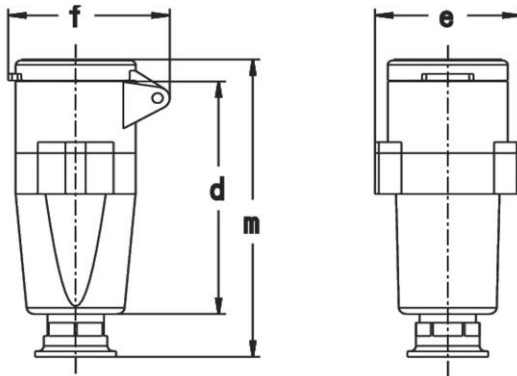

Ausführliche Artikelbeschreibung

WALTHER Kupplung 32A 2P 24V 0h IP44
 Kleinspannungs-Steckvorrichtung der Serie NORVO
 aus PA6 Material
 in violett
 mit Trompetenverschraubung PG16

Bestellinformationen

Bestelleinheit	Stück
Zolltarifnummer	85366990
Nettogewicht	0,1484 kg
Verpackungseinheit (VPE)	10
Länge der Verpackung	0,31 m
Breite der Verpackung	0,195 m
Tiefe der Verpackung	0,14 m
Bruttogewicht (VPE)	1,632 kg

Klassifikationssystem

Klassifikationssystem ETIM_6.0

ETIM-Klasse

EC001320

Technische Produktdaten

IEC-Stromstärke	32 A
UL/CSA-Stromstärke (wenn UL-Ausführung gewünscht)	30 A
Polzahl	2
Spannung nach EN 60309-2	20-25 V (50+60 Hz) violett
Uhrzeit-Stellung	0 h
Kennfarbe	lila/violett
Schutzart (IP)	IP44
Anschlusstechnik	Schraubklemme
Steckrichtung	gerade
Kabeleinführung	Verschraubung
Werkstoff	Kunststoff

Maßzeichnung

Amp.	16		32	
Pole	2	3	2	3
d	143	143	143	143
e	59	59	59	59
f	67	67	67	67
m	104	104	104	104
Øp	7,5 - 14,5			