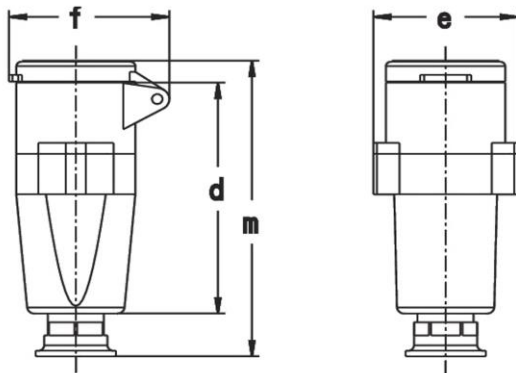

Ausführliche Artikelbeschreibung

WALTHER Kupplung 32A 2P 24V 0h IP44
 Kleinspannungs-Steckvorrichtung der Serie NORVO
 aus PA6 Material
 in violett
 mit Trompetenverschraubung PG21

Bestellinformationen

Bestelleinheit	Stück
Zolltarifnummer	85366990
Nettogewicht	0,1548 kg
Verpackungseinheit (VPE)	10
Länge der Verpackung	0,31 m
Breite der Verpackung	0,195 m
Tiefe der Verpackung	0,14 m
Bruttogewicht (VPE)	1,696 kg

Klassifikationssystem

Klassifikationssystem ETIM_6.0

ETIM-Klasse

EC001320

Technische Produktdaten

IEC-Stromstärke	32 A
UL/CSA-Stromstärke (wenn UL-Ausführung gewünscht)	30 A
Polzahl	2
Spannung nach EN 60309-2	20-25 V (50+60 Hz) violett
Uhrzeit-Stellung	0 h
Kennfarbe	lila/violett
Schutzart (IP)	IP44
Anschlusstechnik	Schraubklemme
Steckrichtung	gerade
Kabeleinführung	Verschraubung
Werkstoff	Kunststoff

Maßzeichnung

Amp.	16		32	
Pole	2	3	2	3
d	143	143	143	143
e	59	59	59	59
f	67	67	67	67
m	104	104	104	104
Øp	10-19,5	10-19,5	10-19,5	10-19,5