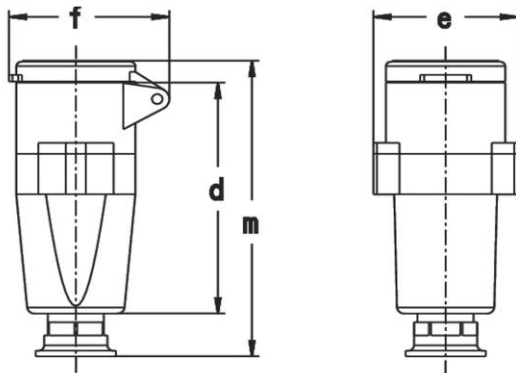

### Bestellinformationen

---

Bestelleinheit	Stück
Zolltarifnummer	85366990
Nettogewicht	0,153 kg
Verpackungseinheit (VPE)	10
Länge der Verpackung	0,31 m
Breite der Verpackung	0,195 m
Tiefe der Verpackung	0,14 m
Bruttogewicht (VPE)	1,678 kg

## Technische Produktdaten

IEC-Stromstärke	32 A
UL/CSA-Stromstärke (wenn UL-Ausführung gewünscht)	30 A
Polzahl	2
Spannung nach EN 60309-2	40-50 V (50+60 Hz) weiß
Uhrzeit-Stellung	12 h
Kennfarbe	weiß
Schutzart (IP)	IP44
Anschlusstechnik	Schraubklemme
Steckrichtung	gerade
Kabeleinführung	Verschraubung
Werkstoff	Kunststoff

## Maßzeichnung

Amp.	16		32	
Pole	2	3	2	3
d	143	143	143	143
e	59	59	59	59
f	67	67	67	67
m	104	104	104	104
Øp	10-19,5	10-19,5	10-19,5	10-19,5