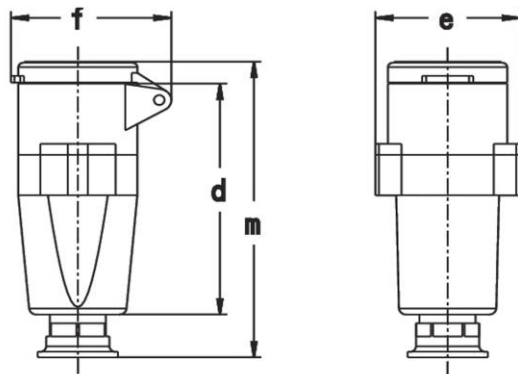

Bestelleinheit	Stück
Zolltarifnummer	85366990
Nettogewicht	0,1555 kg
Verpackungseinheit (VPE)	10
Länge der Verpackung	0,31 m
Breite der Verpackung	0,195 m
Tiefe der Verpackung	0,14 m
Bruttogewicht (VPE)	1,703 kg

Klassifikationssystem

Klassifikationssystem ETIM_6.0

ETIM-Klasse

EC001320

Technische Produktdaten

IEC-Stromstärke	32 A
UL/CSA-Stromstärke (wenn UL-Ausführung gewünscht)	30 A
Polzahl	2
Spannung nach EN 60309-2	<50 V DC grau
Uhrzeit-Stellung	10 h
Kennfarbe	grau
RAL-Nummer	7035
Schutzart (IP)	IP44
Anschlusstechnik	Schraubklemme
Steckrichtung	gerade
Kabeleinführung	Verschraubung
Werkstoff	Kunststoff

Maßzeichnung

Amp.	16		32	
	2	3	2	3
d	143	143	143	143
e	59	59	59	59
f	67	67	67	67
m	104	104	104	104
Øp	10-19,5	10-19,5	10-19,5	10-19,5