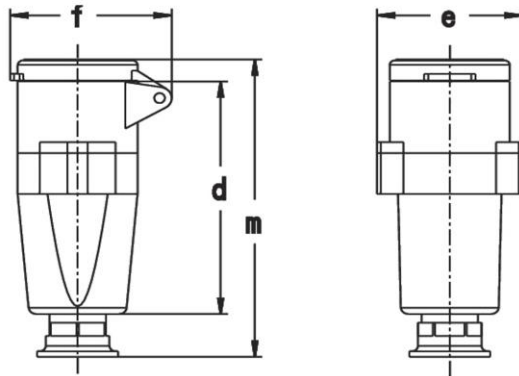

### Bestellinformationen

---

Bestelleinheit	Stück
Zolltarifnummer	85366990
Nettogewicht	0,158 kg
Verpackungseinheit (VPE)	10
Länge der Verpackung	0,31 m
Breite der Verpackung	0,195 m
Tiefe der Verpackung	0,14 m
Bruttogewicht (VPE)	1,728 kg

## Technische Produktdaten

IEC-Stromstärke	32 A
UL/CSA-Stromstärke (wenn UL-Ausführung gewünscht)	30 A
Polzahl	3
Spannung nach EN 60309-2	20-25 V (50+60 Hz) violett
Uhrzeit-Stellung	0 h
Kennfarbe	lila/violett
Schutzart (IP)	IP44
Anschlusstechnik	Schraubklemme
Steckrichtung	gerade
Kabeleinführung	Verschraubung
Werkstoff	Kunststoff

## Maßzeichnung

Amp.	16		32	
Pole	2	3	2	3
d	143	143	143	143
e	59	59	59	59
f	67	67	67	67
m	104	104	104	104
Øp	7,5 - 14,5			