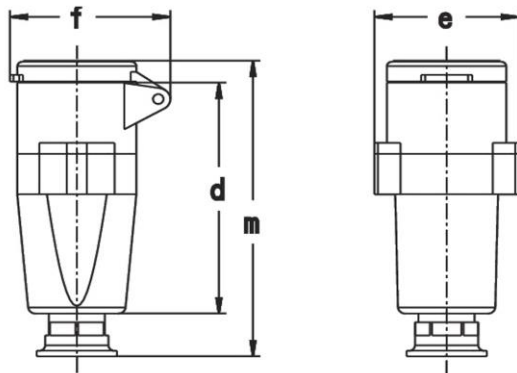

Ausführliche Artikelbeschreibung

WALTHER Kupplung 32A 3P 24V 0h IP44
 Kleinspannungs-Steckvorrichtung der Serie NORVO
 aus PA6 Material
 in violett
 mit Trompetenverschraubung PG21

Bestellinformationen

Bestelleinheit	Stück
Zolltarifnummer	85366990
Nettogewicht	0,165 kg
Verpackungseinheit (VPE)	10
Länge der Verpackung	0,31 m
Breite der Verpackung	0,195 m
Tiefe der Verpackung	0,14 m
Bruttogewicht (VPE)	1,798 kg

Klassifikationssystem

Klassifikationssystem ETIM_6.0

ETIM-Klasse

EC001320

Technische Produktdaten

IEC-Stromstärke	32 A
UL/CSA-Stromstärke (wenn UL-Ausführung gewünscht)	30 A
Polzahl	3
Spannung nach EN 60309-2	20-25 V (50+60 Hz) violett
Uhrzeit-Stellung	0 h
Kennfarbe	lila/violett
Schutzart (IP)	IP44
Anschlusstechnik	Schraubklemme
Steckrichtung	gerade
Kabeleinführung	Verschraubung
Werkstoff	Kunststoff

Maßzeichnung

Amp.	16		32	
Pole	2	3	2	3
d	143	143	143	143
e	59	59	59	59
f	67	67	67	67
m	104	104	104	104
Øp	10-19,5	10-19,5	10-19,5	10-19,5