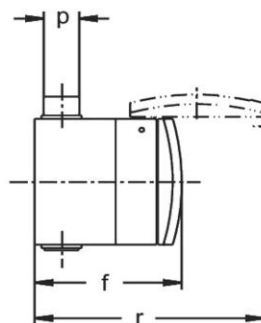

Polzahl 3

Spannung nach EN 60309-2 110 V (50+60 Hz) gelb

Uhrzeit-Stellung 4 h

Kennfarbe gelb

Bauform Wandsteckdose (AP)

Ausstattung Oberteil geschlossen

Farbe grau

RAL-Nummer 7035

Maßzeichnung

Amp.	16			32		
Pole	3	4	5	3	4	5
a	73	73	73	73	73	73
b	58	58	58	58	58	58
c	5,5	5,5	5,5	5,5	5,5	5,5
d	114	114	114	114	114	114
e	90	90	90	90	90	90
f	92	92	92	98	98	98
k	90	90	90	90	90	90
n	1,5	1,5	1,5	1,5	1,5	1,5
p	8/20	8/20	8/20	8/20	8/20	8/20
r	150	150	150	160	160	160