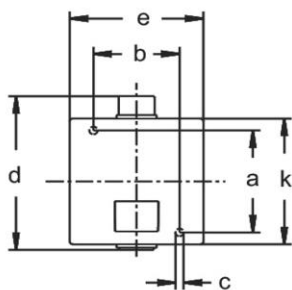

Polzahl 3

Spannung nach EN 60309-2 110 V (50+60 Hz) gelb

Uhrzeit-Stellung 4 h

Kennfarbe gelb

Bauform Wandsteckdose (AP)

Ausstattung Oberteil geschlossen

Farbe grau

RAL-Nummer 7035

Maßzeichnung

Amp.	16			32		
Pole	3	4	5	3	4	5
a	73	73	73	73	73	73
b	58	58	58	58	58	58
c	5,5	5,5	5,5	5,5	5,5	5,5
d	114	114	114	114	114	114
e	90	90	90	90	90	90
f	92	92	92	98	98	98
k	90	90	90	90	90	90
n	1,5	1,5	1,5	1,5	1,5	1,5
p	8/20	8/20	8/20	8/20	8/20	8/20
r	150	150	150	160	160	160