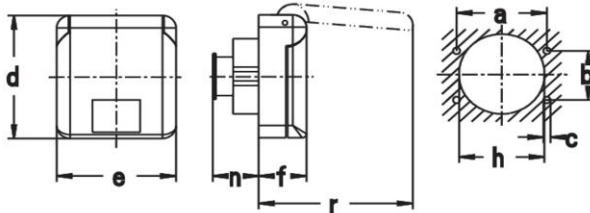

Ausführliche Artikelbeschreibung

WALTHER Anbaudose 32A 2P 42V 12h IP44
Kleinspannungs-Steckvorrichtung der Serie MONDO
aus PA6-Material
Flanschmaß 80x70mm
Befestigungsmaß 53x32mm
für die Kanalinstallation

Bestellinformationen

Bestelleinheit	Stück
Zolltarifnummer	85366990
Nettogewicht	0,144 kg
Verpackungseinheit (VPE)	10
Länge der Verpackung	0,385 m
Breite der Verpackung	0,19 m
Tiefe der Verpackung	0,18 m
Bruttogewicht (VPE)	1,642 kg

Klassifikationssystem

Klassifikationssystem	ETIM_6.0
ETIM-Klasse	EC001318

Technische Produktdaten

Stromversorgung	CEE 32 A
Polzahl	2
Spannung nach EN 60309-2	40-50 V (50+60 Hz) weiß
Uhrzeit-Stellung	12 h
Kennfarbe	weiß
Bauform	Anbausteckdose (UP)
Ausstattung	Oberteil geschlossen
Farbe	grau
RAL-Nummer	7035

Maßzeichnung

Amp.	16		32	
Pole	2	3	2	3
a	53	53	53	53
b	32	32	32	32
c	4,2	4,2	4,2	4,2
d	80	80	80	80
e	70	70	70	70
f	28	28	28	28
h	50	50	50	50
n	29	29	29	29
r	91	91	91	91

Befestigungsmaß = a + b, Flanschmaß = d + e