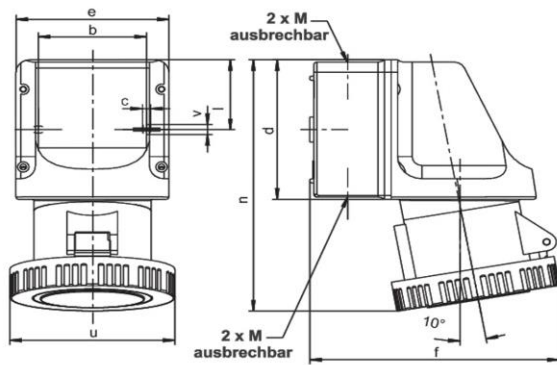

Amp.	16			32		
Pole	3	4	5	3	4	5
b	66,5	66,5	66,5	66,5	66,5	66,5
c	5	5	5	5	5	5
d	96	96	96	96	96	96
e	95	95	95	95	95	95
f	140	144	147	156	156	156
l	47,5	47,5	47,5	47,5	47,5	47,5
n	164	164	164	176	176	176
u	72	81	88	96	96	103
v	7	7	7	7	7	7
M	20/25	20/25	20/25	20/25	20/25	20/25