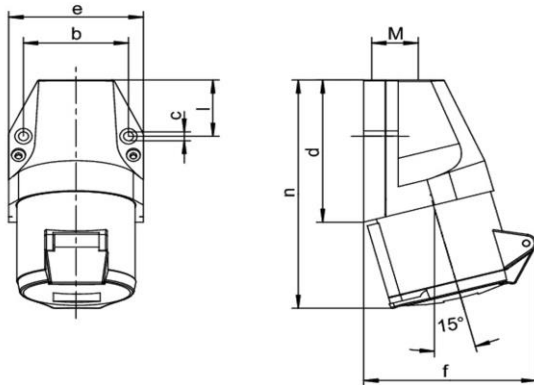

Produktbild

Ausführliche Artikelbeschreibung

WALTHER Wandsteckdose 32A 3P 110V 4h IP44
 aus PA6-Material
 mit Schraubanschluss
 und einer Kabeleinführung oben
 zur Außenbefestigung

Bestellinformationen

Bestelleinheit	Stück
Zolltarifnummer	85366990
Nettogewicht	0,291 kg
Verpackungseinheit (VPE)	10
Länge der Verpackung	
Breite der Verpackung	
Tiefe der Verpackung	
Bruttogewicht (VPE)	2,91 kg

Ausführung	Aufputz
IEC-Stromstärke	32 A
UL/CSA-Stromstärke (wenn UL-Ausführung gewünscht)	30 A
Polzahl	3
Spannung nach EN 60309-2	110 V (50+60 Hz) gelb
Uhrzeit-Stellung	4 h
Kennfarbe	gelb
RAL-Nummer	1018
Schutzart (IP)	IP44
Anschlusstechnik	Schraubklemme
Werkstoff	Kunststoff
Befestigungsart	Außenbefestigung
Isolierter Einbau	✓

Maßzeichnung

Amp.	16			32		
Pole	3	4	5	3	4	5
b	45,5	60	60	60	60	60
c	5,3	5,3	5,3	5,3	5,3	5,3
d	74	80	80	97	97	97
e	60	74	74	82	82	82
f	75	86	90	103	103	105
l	28	31	31	45	45	45
n	120	128	129	154	154	155
M	20	20	20	25	25	25