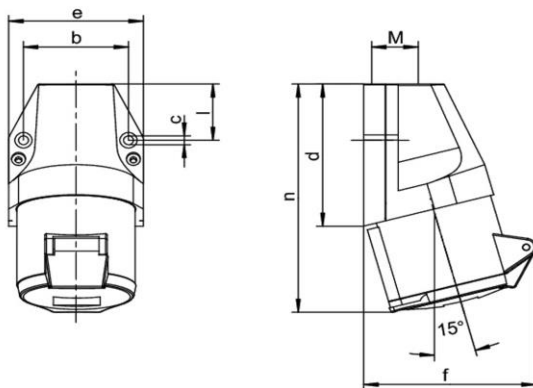

### Bestellinformationen

---

Bestelleinheit	Stück
Zolltarifnummer	85366990
Nettogewicht	0,3 kg
Verpackungseinheit (VPE)	10
Länge der Verpackung	
Breite der Verpackung	
Tiefe der Verpackung	
Bruttogewicht (VPE)	3 kg

## Technische Produktdaten

Ausführung	Aufputz
IEC-Stromstärke	32 A
UL/CSA-Stromstärke (wenn UL-Ausführung gewünscht)	30 A
Polzahl	4
Spannung nach EN 60309-2	110 V (50+60 Hz) gelb
Uhrzeit-Stellung	4 h
Kennfarbe	gelb
RAL-Nummer	1018
Schutzart (IP)	IP44
Anschlusstechnik	Schraubklemme
Werkstoff	Kunststoff
Befestigungsart	Außenbefestigung
Isolierter Einbau	✓

## Maßzeichnung

Amp.	16			32		
	3	4	5	3	4	5
b	45,5	60	60	60	60	60
c	5,3	5,3	5,3	5,3	5,3	5,3
d	74	80	80	97	97	97
e	60	74	74	82	82	82
f	75	86	90	103	103	105
l	28	31	31	45	45	45
n	120	128	129	154	154	155
M	20	20	20	25	25	25