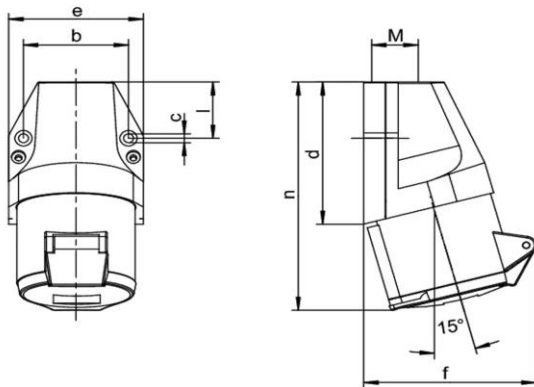

Ausführliche Artikelbeschreibung

WALTHER Wandsteckdose 32A 4P 500V 7h IP44
 aus PA6-Material
 mit Schraubanschluss
 und einer Kabeleinführung oben
 zur Außenbefestigung

Bestellinformationen

Bestelleinheit	Stück
Zolltarifnummer	85366990
Nettogewicht	0,301 kg
Verpackungseinheit (VPE)	10
Länge der Verpackung	
Breite der Verpackung	
Tiefe der Verpackung	
Bruttogewicht (VPE)	3,01 kg

Ausführung	Aufputz
IEC-Stromstärke	32 A
UL/CSA-Stromstärke (wenn UL-Ausführung gewünscht)	30 A
Polzahl	4
Spannung nach EN 60309-2	500 V (50+60 Hz) schwarz
Uhrzeit-Stellung	7 h
Kennfarbe	schwarz
RAL-Nummer	9005
Schutzart (IP)	IP44
Anschlusstechnik	Schraubklemme
Werkstoff	Kunststoff
Befestigungsart	Außenbefestigung
Isolierter Einbau	✓

Maßzeichnung

Amp.	16			32		
Pole	3	4	5	3	4	5
b	45,5	60	60	60	60	60
c	5,3	5,3	5,3	5,3	5,3	5,3
d	74	80	80	97	97	97
e	60	74	74	82	82	82
f	75	86	90	103	103	105
l	28	31	31	45	45	45
n	120	128	129	154	154	155
M	20	20	20	25	25	25