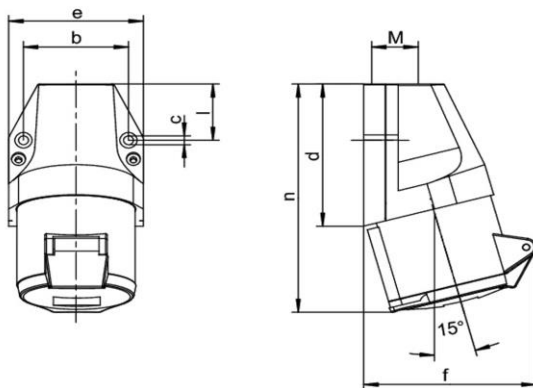

Ausführliche Artikelbeschreibung

WALTHER Wandsteckdose 32A 4P 230V 9h IP44
 aus PA6-Material
 mit Schraubanschluss
 und einer Kabeleinführung oben
 zur Außenbefestigung

Bestellinformationen

Bestelleinheit	Stück
Zolltarifnummer	85366990
Nettogewicht	0,2973 kg
Verpackungseinheit (VPE)	10
Länge der Verpackung	
Breite der Verpackung	
Tiefe der Verpackung	
Bruttogewicht (VPE)	2,973 kg

Maßzeichnung

Amp.	16			32		
	3	4	5	3	4	5
b	45,5	60	60	60	60	60
c	5,3	5,3	5,3	5,3	5,3	5,3
d	74	80	80	97	97	97
e	60	74	74	82	82	82
f	75	86	90	103	103	105
l	28	31	31	45	45	45
n	120	128	129	154	154	155
M	20	20	20	25	25	25