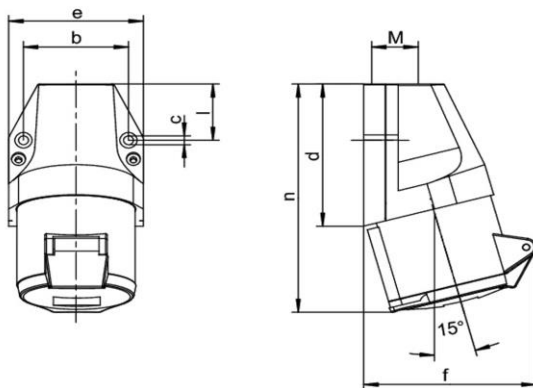

PRODUKTDATENBLATT

Artikelnummer 130410

EAN 4015609010516

Hersteller WALTHER-WERKE

WEEE-Reg.-Nr. DE 22131895

Artikelbeschreibung

Wandsteckdose zur Außenbefestigung 32A 4P 10h mit einer Kabeleinführung oben

Abbildung ähnlich

Bestelleinheit	Stück
Zolltarifnummer	85366990
Nettogewicht	0,3 kg
Verpackungseinheit (VPE)	10
Länge der Verpackung	
Breite der Verpackung	
Tiefe der Verpackung	
Bruttogewicht (VPE)	3 kg

Zertifikate

VDE certification 123021

Klassifikationssystem

Klassifikationssystem	ETIM_6.0
ETIM-Klasse	EC001321

Technische Produktdaten

Ausführung	Aufputz
IEC-Stromstärke	32 A
UL/CSA-Stromstärke (wenn UL-Ausführung gewünscht)	30 A
Polzahl	4
Spannung nach EN 60309-2	50-500 V (100-300 Hz) grün
Uhrzeit-Stellung	10 h
Kennfarbe	grün
RAL-Nummer	6025
Schutzart (IP)	IP44
Anschlusstechnik	Schraubklemme
Werkstoff	Kunststoff
Befestigungsart	Außenbefestigung
Isolierter Einbau	✓

Maßzeichnung

Amp.	16			32		
	3	4	5	3	4	5
b	45,5	60	60	60	60	60
c	5,3	5,3	5,3	5,3	5,3	5,3
d	74	80	80	97	97	97
e	60	74	74	82	82	82
f	75	86	90	103	103	105
l	28	31	31	45	45	45
n	120	128	129	154	154	155
M	20	20	20	25	25	25