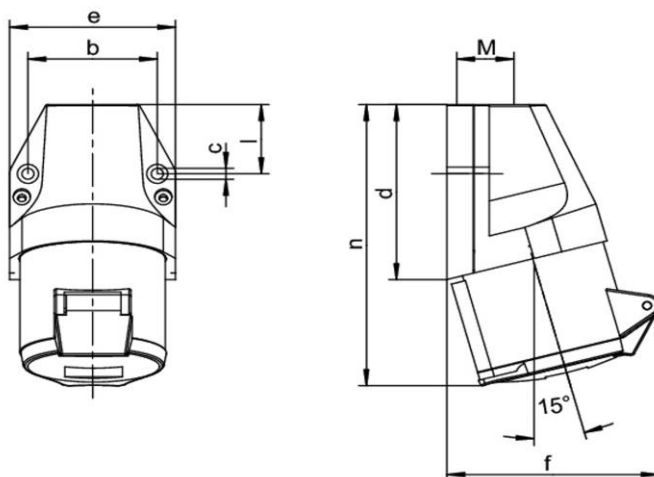

Produktbild

Ausführliche Artikelbeschreibung

WALTHER Wandsteckdose 32A 7P 500V 7h IP44
 aus PA6-Material
 mit Schraubanschluss
 und einer Kabeleinführung oben
 zur Außenbefestigung

Bestellinformationen

Bestelleinheit	Stück
Zolltarifnummer	85366990
Nettogewicht	0,349 kg
Verpackungseinheit (VPE)	10
Länge der Verpackung	
Breite der Verpackung	
Tiefe der Verpackung	
Bruttogewicht (VPE)	3,49 kg

Klassifikationssystem

Klassifikationssystem ETIM_6.0

ETIM-Klasse

EC001321

Technische Produktdaten

Ausführung	Aufputz
IEC-Stromstärke	32 A
UL/CSA-Stromstärke (wenn UL-Ausführung gewünscht)	30 A
Polzahl	7
Spannung nach EN 60309-2	500 V (50+60 Hz) schwarz
Uhrzeit-Stellung	7 h
Kennfarbe	schwarz
RAL-Nummer	9005
Schutzart (IP)	IP44
Anschlusstechnik	Schraubklemme
Werkstoff	Kunststoff
Befestigungsart	Außenbefestigung
Isolierter Einbau	✓

Maßzeichnung

Amp.	16	32
Pole	7	7
b	60	60
c	5,3	5,3
d	80	97
e	74	82
f	90	105
l	31	45
n	129	155
M	20	25