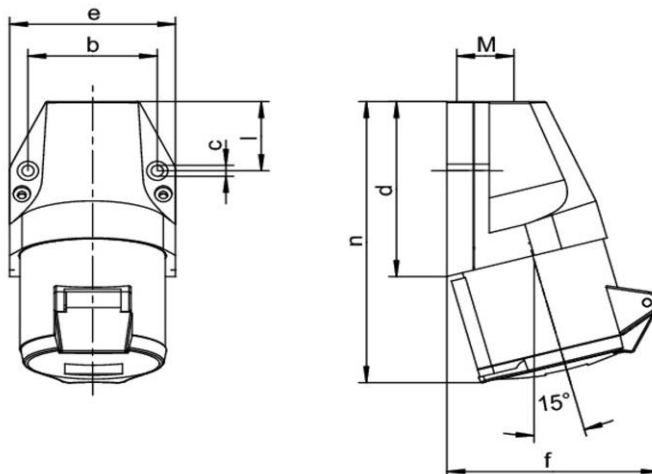

### Bestellinformationen

---

Bestelleinheit	Stück
Zolltarifnummer	85366990
Nettogewicht	0,349 kg
Verpackungseinheit (VPE)	10
Länge der Verpackung	
Breite der Verpackung	
Tiefe der Verpackung	
Bruttogewicht (VPE)	3,49 kg

## Technische Produktdaten

Ausführung	Aufputz
IEC-Stromstärke	32 A
UL/CSA-Stromstärke (wenn UL-Ausführung gewünscht)	30 A
Polzahl	7
Spannung nach EN 60309-2	230 V (50+60 Hz) blau
Uhrzeit-Stellung	9 h
Kennfarbe	blau
RAL-Nummer	5002
Schutzart (IP)	IP44
Anschlusstechnik	Schraubklemme
Werkstoff	Kunststoff
Befestigungsart	Außenbefestigung
Isolierter Einbau	✓

## Maßzeichnung

Amp.	16	32
Pole	7	7
b	60	60
c	5,3	5,3
d	80	97
e	74	82
f	90	105
l	31	45
n	129	155
M	20	25