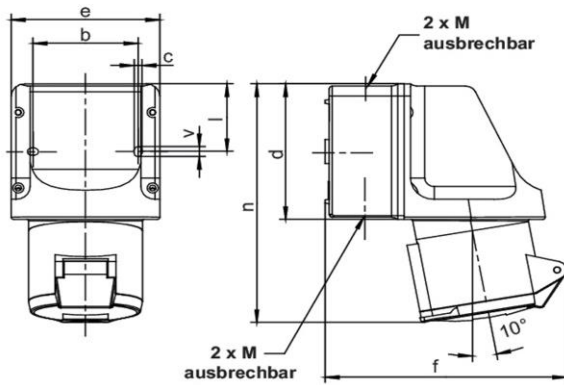

Abbildung ähnlich

Ausführliche Artikelbeschreibung

WALTHER Wandsteckdose 32A 4P 50-500V 100-300Hz 10h IP44
aus PA6-Material
mit Schraubanschluss
mit zwei Kabeleinführungen oben und unten
und einer ausbrechbaren Bodeneinführung
zur Innenbefestigung

Zertifikate

VDE certification	123021	
EAC certification	BY112.02.01.020 06089	

Klassifikationssystem

Klassifikationssystem	ETIM_6.0
ETIM-Klasse	EC001321

Technische Produktdaten

Ausführung	Aufputz
IEC-Stromstärke	32 A
UL/CSA-Stromstärke (wenn UL-Ausführung gewünscht)	30 A
Polzahl	4
Spannung nach EN 60309-2	50-500 V (100-300 Hz) grün
Uhrzeit-Stellung	10 h
Kennfarbe	grün
RAL-Nummer	6025
Schutzart (IP)	IP44
Anschlusstechnik	Schraubklemme
Werkstoff	Kunststoff
Befestigungsart	innenliegende Befestigung
Isolierter Einbau	✓

Maßzeichnung

Amp.	16			32		
Pole	3	4	5	3	4	5
b	66,5	66,5	66,5	66,5	66,5	66,5
c	5	5	5	5	5	5
d	96	96	96	96	96	96
e	95	95	95	95	95	95
f	140	143	146	154	154	157
l	47,5	47,5	47,5	47,5	47,5	47,5
n	160	164	164	173	173	173
v	7	7	7	7	7	7
M	20/25	20/25	20/25	20/25	20/25	20/25