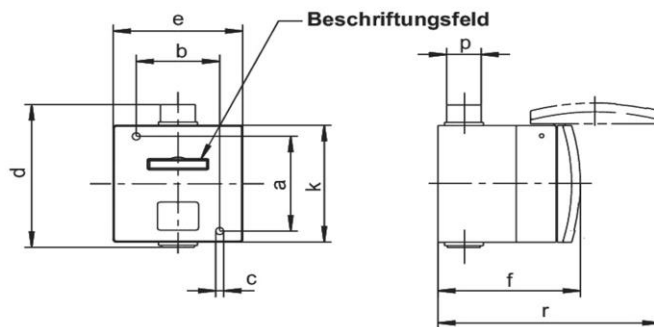

Ausführliche Artikelbeschreibung

WALTHER Wandsteckdose 32A 3P 230V 6h IP44
Kleinspannungs-Steckvorrichtung der Serie MONDO
aus PA-6 Material
mit Beschriftungsfeld
Aufputz in lichtgrau (RAL 7035)
Flanschmaß 114mmx90mm
Befestigungsmaß 73mmx58mm
Die flache Abdeckung ermöglicht eine niedrige Gehäusehöhe
und ist daher für repräsentative Bereiche geeignet.

Bestellinformationen

Bestelleinheit	Stück
Zolltarifnummer	85366990
Nettogewicht	0,368 kg
Verpackungseinheit (VPE)	5
Länge der Verpackung	0,31 m
Breite der Verpackung	0,255 m
Tiefe der Verpackung	0,15 m
Bruttogewicht (VPE)	2,036 kg

Klassifikationssystem

Klassifikationssystem	ETIM_6.0
ETIM-Klasse	EC001318

Technische Produktdaten

Stromversorgung	CEE 32 A
Polzahl	3
Spannung nach EN 60309-2	230 V (50+60 Hz) blau
Uhrzeit-Stellung	6 h
Kennfarbe	blau
Bauform	Wandsteckdose (AP)
Ausstattung	Oberteil mit Beschriftungsfeld
Farbe	grau
RAL-Nummer	7035

Maßzeichnung

Amp.	16			32		
	3	4	5	3	4	5
a	73	73	73	73	73	73
b	58	58	58	58	58	58
c	5,5	5,5	5,5	5,5	5,5	5,5
d	114	114	114	114	114	114
e	90	90	90	90	90	90
f	92	92	92	98	98	98
k	90	90	90	90	90	90
n	1,5	1,5	1,5	1,5	1,5	1,5
p	8/20	8/20	8/20	8/20	8/20	8/20
r	150	150	150	160	160	160