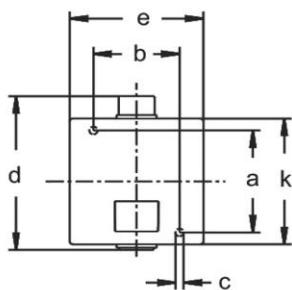

Oberteil geschlossen

Farbe

grau

RAL-Nummer

7035

Maßzeichnung

Amp.	16			32		
Pole	3	4	5	3	4	5
a	73	73	73	73	73	73
b	58	58	58	58	58	58
c	5,5	5,5	5,5	5,5	5,5	5,5
d	114	114	114	114	114	114
e	90	90	90	90	90	90
f	92	92	92	98	98	98
k	90	90	90	90	90	90
n	1,5	1,5	1,5	1,5	1,5	1,5
p	8/20	8/20	8/20	8/20	8/20	8/20
r	150	150	150	160	160	160