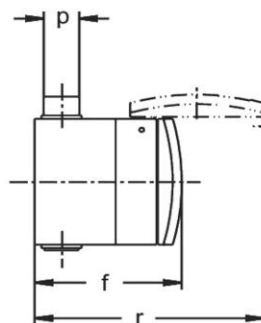

Oberteil geschlossen

Farbe

grau

RAL-Nummer

7035

Maßzeichnung

Amp.	16			32		
Pole	3	4	5	3	4	5
a	73	73	73	73	73	73
b	58	58	58	58	58	58
c	5,5	5,5	5,5	5,5	5,5	5,5
d	114	114	114	114	114	114
e	90	90	90	90	90	90
f	92	92	92	98	98	98
k	90	90	90	90	90	90
n	1,5	1,5	1,5	1,5	1,5	1,5
p	8/20	8/20	8/20	8/20	8/20	8/20
r	150	150	150	160	160	160