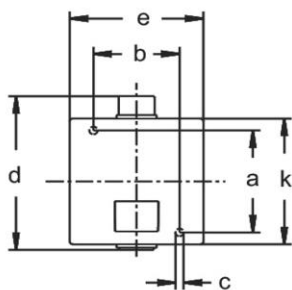

Polzahl 4

Spannung nach EN 60309-2 230 V (50+60 Hz) blau

Uhrzeit-Stellung 9 h

Kennfarbe blau

Bauform Wandsteckdose (AP)

Ausstattung Oberteil geschlossen

Farbe grau

RAL-Nummer 7035

Maßzeichnung

Amp.	16			32		
Pole	3	4	5	3	4	5
a	73	73	73	73	73	73
b	58	58	58	58	58	58
c	5,5	5,5	5,5	5,5	5,5	5,5
d	114	114	114	114	114	114
e	90	90	90	90	90	90
f	92	92	92	98	98	98
k	90	90	90	90	90	90
n	1,5	1,5	1,5	1,5	1,5	1,5
p	8/20	8/20	8/20	8/20	8/20	8/20
r	150	150	150	160	160	160