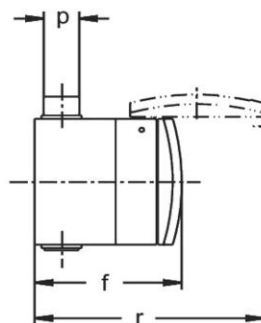

Polzahl 4

Spannung nach EN 60309-2 230 V (50+60 Hz) blau

Uhrzeit-Stellung 9 h

Kennfarbe blau

Bauform Wandsteckdose (AP)

Ausstattung Oberteil geschlossen

Farbe grau

RAL-Nummer 7035

Maßzeichnung

Amp.	16			32		
Pole	3	4	5	3	4	5
a	73	73	73	73	73	73
b	58	58	58	58	58	58
c	5,5	5,5	5,5	5,5	5,5	5,5
d	114	114	114	114	114	114
e	90	90	90	90	90	90
f	92	92	92	98	98	98
k	90	90	90	90	90	90
n	1,5	1,5	1,5	1,5	1,5	1,5
p	8/20	8/20	8/20	8/20	8/20	8/20
r	150	150	150	160	160	160