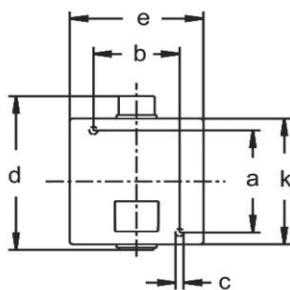

Zertifikate

VDE certification	123021	
EAC certification	BY112.02.01.020 06089	

Klassifikationssystem

Klassifikationssystem	ETIM_6.0
ETIM-Klasse	EC001318

Technische Produktdaten

Stromversorgung	CEE 32 A
Polzahl	4
Spannung nach EN 60309-2	50-500 V (>300-500 Hz) grün
Uhrzeit-Stellung	10 h
Kennfarbe	grün
Bauform	Wandsteckdose (AP)
Ausstattung	Oberteil geschlossen
Farbe	grau
RAL-Nummer	7035

Maßzeichnung

Amp.	16			32		
Pole	3	4	5	3	4	5
a	73	73	73	73	73	73
b	58	58	58	58	58	58
c	5,5	5,5	5,5	5,5	5,5	5,5
d	114	114	114	114	114	114
e	90	90	90	90	90	90
f	92	92	92	98	98	98
k	90	90	90	90	90	90
n	1,5	1,5	1,5	1,5	1,5	1,5
p	8/20	8/20	8/20	8/20	8/20	8/20
r	150	150	150	160	160	160