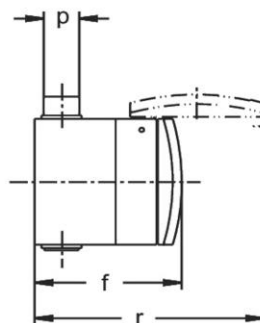

Die flache Abdeckung ermöglicht eine niedrige Gehäusehöhe
und ist daher für repräsentative Bereiche geeignet.

Bestellinformationen

Bestelleinheit	Stück
Zolltarifnummer	85366990
Nettogewicht	0,37 kg
Verpackungseinheit (VPE)	5
Länge der Verpackung	0,31 m
Breite der Verpackung	0,255 m
Tiefe der Verpackung	0,15 m
Bruttogewicht (VPE)	2,046 kg

Maßzeichnung

Amp.	16			32		
Pole	3	4	5	3	4	5
a	73	73	73	73	73	73
b	58	58	58	58	58	58
c	5,5	5,5	5,5	5,5	5,5	5,5
d	114	114	114	114	114	114
e	90	90	90	90	90	90
f	92	92	92	98	98	98
k	90	90	90	90	90	90
n	1,5	1,5	1,5	1,5	1,5	1,5
p	8/20	8/20	8/20	8/20	8/20	8/20
r	150	150	150	160	160	160