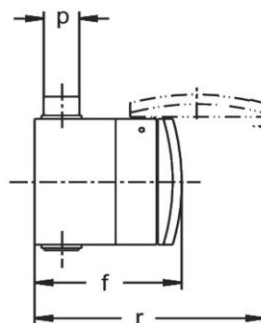

Ausführliche Artikelbeschreibung

WALTHER Wandsteckdose 32A 5P 110V 4h IP44
Kleinspannungs-Steckvorrichtung der Serie MONDO
aus PA-6 Material
Aufputz in lichtgrau (RAL 7035)
Außenmaß 115mmx72mm
Die flache Abdeckung ermöglicht eine niedrige Gehäusehöhe
und ist daher für repräsentative Bereiche geeignet.

Maßzeichnung

Amp.	16			32		
Pole	3	4	5	3	4	5
a	73	73	73	73	73	73
b	58	58	58	58	58	58
c	5,5	5,5	5,5	5,5	5,5	5,5
d	114	114	114	114	114	114
e	90	90	90	90	90	90
f	92	92	92	98	98	98
k	90	90	90	90	90	90
n	1,5	1,5	1,5	1,5	1,5	1,5
p	8/20	8/20	8/20	8/20	8/20	8/20
r	150	150	150	160	160	160