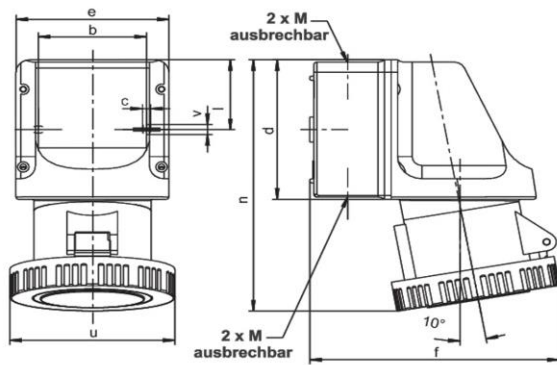

Abbildung ähnlich

Ausführliche Artikelbeschreibung

WALTHER Wandsteckdose 32A 3P 400V 9h IP67
 aus PA6-Material
 mit Schraubanschluss
 mit zwei Kabeleinführungen oben und unten
 und einer ausbrechbaren Bodeneinführung
 zur Innenbefestigung

Zertifikate

VDE certification	123021	
EAC certification	BY112.02.01.020 06089	

Klassifikationssystem

Klassifikationssystem	ETIM_6.0
ETIM-Klasse	EC001321

Technische Produktdaten

Ausführung	Aufputz
IEC-Stromstärke	32 A
UL/CSA-Stromstärke (wenn UL-Ausführung gewünscht)	30 A
Polzahl	3
Spannung nach EN 60309-2	400 V (50+60 Hz) rot
Uhrzeit-Stellung	9 h
Kennfarbe	rot
RAL-Nummer	3000
Schutzart (IP)	IP67
Anschlusstechnik	Schraubklemme
Werkstoff	Kunststoff
Befestigungsart	innenliegende Befestigung
Isolierter Einbau	✓

Maßzeichnung

Amp.	16			32		
Pole	3	4	5	3	4	5
b	66,5	66,5	66,5	66,5	66,5	66,5
c	5	5	5	5	5	5
d	96	96	96	96	96	96
e	95	95	95	95	95	95
f	140	144	147	156	156	156
l	47,5	47,5	47,5	47,5	47,5	47,5
n	164	164	164	176	176	176
u	72	81	88	96	96	103
v	7	7	7	7	7	7
M	20/25	20/25	20/25	20/25	20/25	20/25