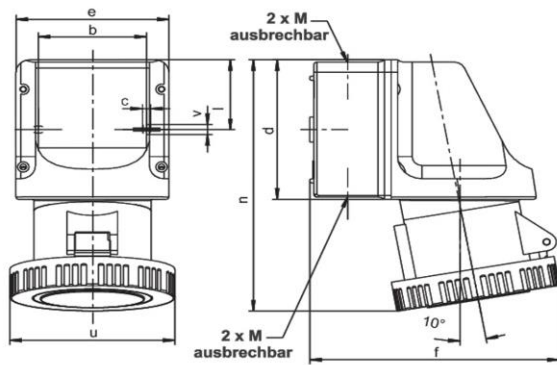

Produktbild

Ausführliche Artikelbeschreibung

WALTHER Wandsteckdose 32A 4P 50-500V 300-500Hz 2h IP67
 aus PA6-Material
 mit Schraubanschluss
 mit zwei Kabeleinführungen oben und unten
 und einer ausbrechbaren Bodeneinführung
 zur Innenbefestigung

Zertifikate

VDE certification	123021	
EAC certification	BY112.02.01.020 06089	

Klassifikationssystem

Klassifikationssystem	ETIM_6.0
ETIM-Klasse	EC001321

Technische Produktdaten

Ausführung	Aufputz
IEC-Stromstärke	32 A
UL/CSA-Stromstärke (wenn UL-Ausführung gewünscht)	30 A
Polzahl	4
Spannung nach EN 60309-2	50-500 V (>300-500 Hz) grün
Uhrzeit-Stellung	2 h
Kennfarbe	grün
RAL-Nummer	6025
Schutzart (IP)	IP67
Anschlusstechnik	Schraubklemme
Werkstoff	Kunststoff
Befestigungsart	innenliegende Befestigung
Isolierter Einbau	✓

Maßzeichnung

Amp.	16			32		
Pole	3	4	5	3	4	5
b	66,5	66,5	66,5	66,5	66,5	66,5
c	5	5	5	5	5	5
d	96	96	96	96	96	96
e	95	95	95	95	95	95
f	140	144	147	156	156	156
l	47,5	47,5	47,5	47,5	47,5	47,5
n	164	164	164	176	176	176
u	72	81	88	96	96	103
v	7	7	7	7	7	7
M	20/25	20/25	20/25	20/25	20/25	20/25