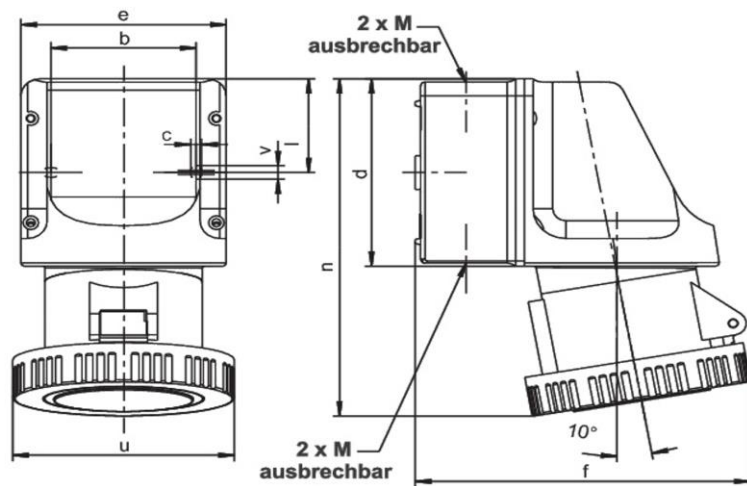

Abbildung ähnlich

Ausführliche Artikelbeschreibung

WALTHER Wandsteckdose 32A 4P 400-440V 3h IP67
 aus PA6-Material
 mit Schraubanschluss
 mit zwei Kabeleinführungen oben und unten
 und einer ausbrechbaren Bodeneinführung
 zur Innenbefestigung

Zertifikate

VDE certification	123021	
EAC certification	BY112.02.01.020 06089	

Klassifikationssystem

Klassifikationssystem	ETIM_6.0
ETIM-Klasse	EC001321

Technische Produktdaten

Ausführung	Aufputz
IEC-Stromstärke	32 A
UL/CSA-Stromstärke (wenn UL-Ausführung gewünscht)	30 A
Polzahl	4
Spannung nach EN 60309-2	400-440 V (50+60 Hz) rot
Uhrzeit-Stellung	3 h
Kennfarbe	rot
RAL-Nummer	3000
Schutzart (IP)	IP67
Anschlusstechnik	Schraubklemme
Werkstoff	Kunststoff
Befestigungsart	innenliegende Befestigung
Isolierter Einbau	✓

Maßzeichnung

Amp.	32
Pole	4
b	66,5
c	5
d	96
e	95
f	154
l	47,5
n	176
u	96
v	7
M	20/25