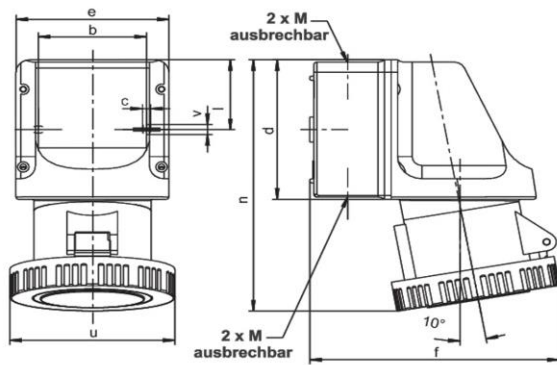

Produktbild

Ausführliche Artikelbeschreibung

WALTHER Wandsteckdose 32A 4P 500V 7h IP67
 aus PA6-Material
 mit Schraubanschluss
 mit zwei Kabeleinführungen oben und unten
 und einer ausbrechbaren Bodeneinführung
 zur Innenbefestigung

Zertifikate

VDE certification	123021	
EAC certification	BY112.02.01.020 06089	

Klassifikationssystem

Klassifikationssystem	ETIM_6.0
ETIM-Klasse	EC001321

Technische Produktdaten

Ausführung	Aufputz
IEC-Stromstärke	32 A
UL/CSA-Stromstärke (wenn UL-Ausführung gewünscht)	30 A
Polzahl	4
Spannung nach EN 60309-2	500 V (50+60 Hz) schwarz
Uhrzeit-Stellung	7 h
Kennfarbe	schwarz
RAL-Nummer	9005
Schutzart (IP)	IP67
Anschlusstechnik	Schraubklemme
Werkstoff	Kunststoff
Befestigungsart	innenliegende Befestigung
Isolierter Einbau	✓

Maßzeichnung

Amp.	16			32		
	3	4	5	3	4	5
b	66,5	66,5	66,5	66,5	66,5	66,5
c	5	5	5	5	5	5
d	96	96	96	96	96	96
e	95	95	95	95	95	95
f	140	144	147	156	156	156
l	47,5	47,5	47,5	47,5	47,5	47,5
n	164	164	164	176	176	176
u	72	81	88	96	96	103
v	7	7	7	7	7	7
M	20/25	20/25	20/25	20/25	20/25	20/25