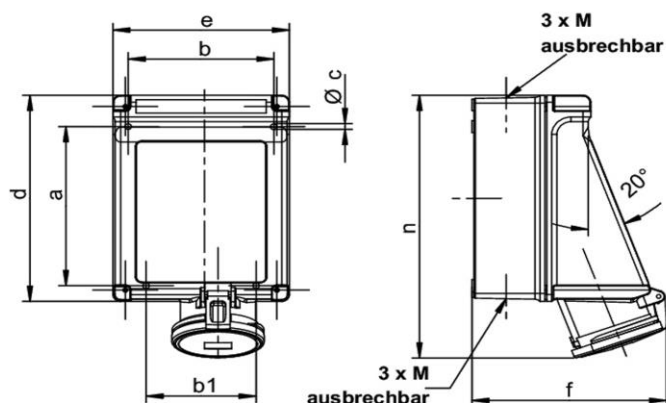

Abbildung ähnlich

Ausführliche Artikelbeschreibung

WALTHER Wandsteckdose 63A 3P 110V 4h IP44 aus PA6-Material mit 2 ausbrechbaren Kabeleinführungen oben und unten zur Innenbefestigung

Bestellinformationen

Bestelleinheit	Stück
Zolltarifnummer	85366990
Nettogewicht	1,59 kg
Verpackungseinheit (VPE)	1
Länge der Verpackung	
Breite der Verpackung	
Tiefe der Verpackung	
Bruttogewicht (VPE)	1,59 kg

Zertifikate

VDE certification	40000707	
EAC certification	BY112.02.01.020 06089	

Klassifikationssystem

Klassifikationssystem	ETIM_6.0
ETIM-Klasse	EC001321

Technische Produktdaten

Ausführung	Aufputz
IEC-Stromstärke	63 A
UL/CSA-Stromstärke (wenn UL-Ausführung gewünscht)	60 A
Polzahl	3
Spannung nach EN 60309-2	110 V (50+60 Hz) gelb
Uhrzeit-Stellung	4 h
Kennfarbe	gelb
RAL-Nummer	1018
Schutzart (IP)	IP44
Anschlusstechnik	Schraubklemme
Werkstoff	Kunststoff
Befestigungsart	innenliegende Befestigung
Isolierter Einbau	✓

Maßzeichnung

Amp.	63		
Pole	3	4	5
a	183	183	183
b	151	151	151
b1	114	114	114
c	6,5	6,5	6,5
d	237	237	237
e	183	183	183
f	196	196	196
n	302	302	302
M	25/32/40	25/32/40	25/32/40