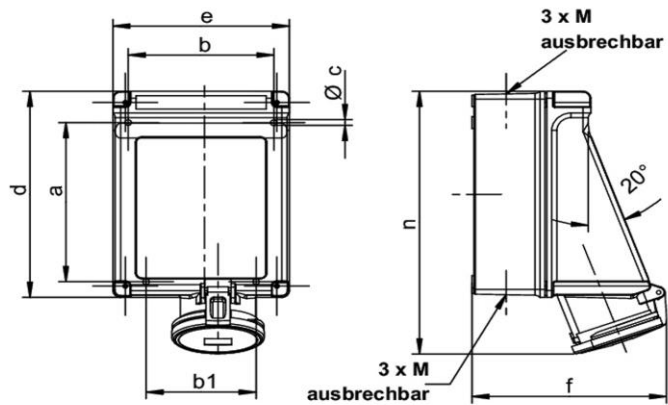

UL certification	No. E188992	
EAC certification	BY112.02.01.020 06089	

Klassifikationssystem

Klassifikationssystem	ETIM_6.0
ETIM-Klasse	EC001321

Technische Produktdaten

Ausführung	Aufputz
IEC-Stromstärke	63 A
UL/CSA-Stromstärke (wenn UL-Ausführung gewünscht)	60 A
Polzahl	4
Spannung nach EN 60309-2	50-500 V (>300-500 Hz) grün
Uhrzeit-Stellung	2 h
Kennfarbe	grün
RAL-Nummer	6025
Schutzart (IP)	IP44
Anschlusstechnik	Schraubklemme
Werkstoff	Kunststoff
Befestigungsart	innenliegende Befestigung
Isolierter Einbau	✓

Maßzeichnung

Amp.	63		
Pole	3	4	5
a	183	183	183
b	151	151	151
b1	114	114	114
c	6,5	6,5	6,5
d	237	237	237
e	183	183	183
f	196	196	196
n	302	302	302
M	25/32/40	25/32/40	25/32/40