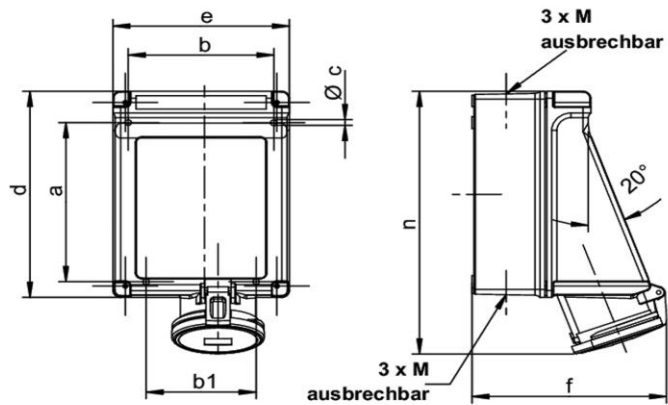

UL certification	No. E188992	
EAC certification	BY112.02.01.020 06089	

Klassifikationssystem

Klassifikationssystem	ETIM_6.0
ETIM-Klasse	EC001321

Technische Produktdaten

Ausführung	Aufputz
IEC-Stromstärke	63 A
UL/CSA-Stromstärke (wenn UL-Ausführung gewünscht)	60 A
Polzahl	4
Spannung nach EN 60309-2	110 V (50+60 Hz) gelb
Uhrzeit-Stellung	4 h
Kennfarbe	gelb
RAL-Nummer	1018
Schutzart (IP)	IP44
Anschlusstechnik	Schraubklemme
Werkstoff	Kunststoff
Befestigungsart	innenliegende Befestigung
Isolierter Einbau	✓

Maßzeichnung

Amp.	63		
Pole	3	4	5
a	183	183	183
b	151	151	151
b1	114	114	114
c	6,5	6,5	6,5
d	237	237	237
e	183	183	183
f	196	196	196
n	302	302	302
M	25/32/40	25/32/40	25/32/40