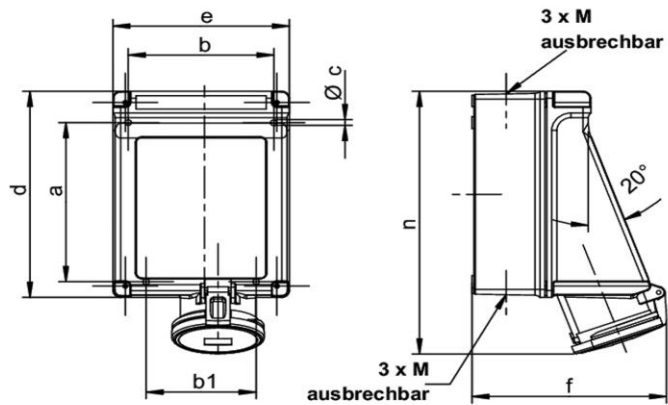

UL certification	No. E188992	
EAC certification	BY112.02.01.020 06089	

Klassifikationssystem

Klassifikationssystem	ETIM_6.0
ETIM-Klasse	EC001321

Technische Produktdaten

Ausführung	Aufputz
IEC-Stromstärke	63 A
UL/CSA-Stromstärke (wenn UL-Ausführung gewünscht)	60 A
Polzahl	4
Spannung nach EN 60309-2	400 V (50+60 Hz) rot
Uhrzeit-Stellung	6 h
Kennfarbe	rot
RAL-Nummer	3000
Schutzart (IP)	IP44
Anschlusstechnik	Schraubklemme
Werkstoff	Kunststoff
Befestigungsart	innenliegende Befestigung
Isolierter Einbau	✓

Maßzeichnung

Amp.	63		
Pole	3	4	5
a	183	183	183
b	151	151	151
b1	114	114	114
c	6,5	6,5	6,5
d	237	237	237
e	183	183	183
f	196	196	196
n	302	302	302
M	25/32/40	25/32/40	25/32/40