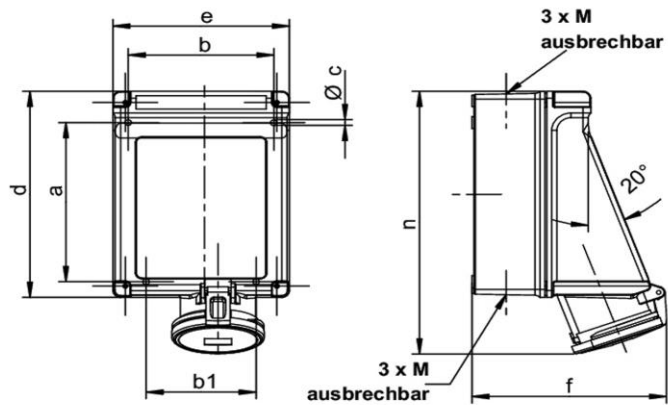

Abbildung ähnlich

Ausführliche Artikelbeschreibung

WALTHER Wandsteckdose 63A 4P 500V 7h IP44
 aus PA6-Material
 mit 2 ausbrechbaren Kabeleinführungen oben und unten
 zur Innenbefestigung

Bestellinformationen

UL certification	No. E188992	
EAC certification	BY112.02.01.020 06089	

Klassifikationssystem

Klassifikationssystem	ETIM_6.0
ETIM-Klasse	EC001321

Technische Produktdaten

Ausführung	Aufputz
IEC-Stromstärke	63 A
UL/CSA-Stromstärke (wenn UL-Ausführung gewünscht)	60 A
Polzahl	4
Spannung nach EN 60309-2	500 V (50+60 Hz) schwarz
Uhrzeit-Stellung	7 h
Kennfarbe	schwarz
RAL-Nummer	9005
Schutzart (IP)	IP44
Anschlusstechnik	Schraubklemme
Werkstoff	Kunststoff
Befestigungsart	innenliegende Befestigung
Isolierter Einbau	✓

Maßzeichnung

Amp.	63		
Pole	3	4	5
a	183	183	183
b	151	151	151
b1	114	114	114
c	6,5	6,5	6,5
d	237	237	237
e	183	183	183
f	196	196	196
n	302	302	302
M	25/32/40	25/32/40	25/32/40