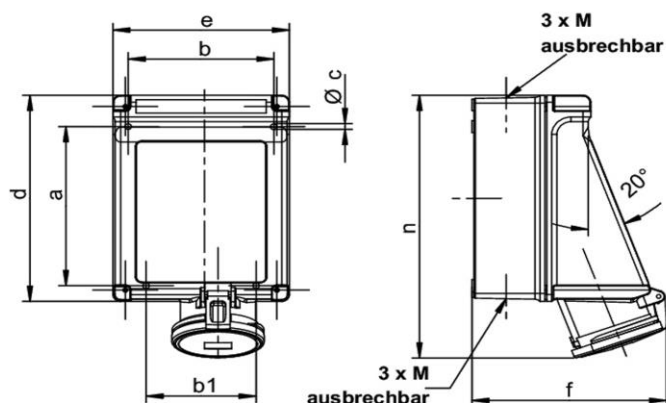

Abbildung ähnlich

Ausführliche Artikelbeschreibung

WALTHER Wandsteckdose 63A 4P 230V 9h IP44
 aus PA6-Material
 mit 2 ausbrechbaren Kabeleinführungen oben und unten
 zur Innenbefestigung

Bestellinformationen

Bestelleinheit	Stück
Zolltarifnummer	85366990
Nettogewicht	1,83 kg
Verpackungseinheit (VPE)	1
Länge der Verpackung	
Breite der Verpackung	
Tiefe der Verpackung	
Bruttogewicht (VPE)	1,83 kg

Zertifikate

VDE certification	40000707	
EAC certification	BY112.02.01.020 06089	

Klassifikationssystem

Klassifikationssystem	ETIM_6.0
ETIM-Klasse	EC001321

Technische Produktdaten

Ausführung	Aufputz
IEC-Stromstärke	63 A
UL/CSA-Stromstärke (wenn UL-Ausführung gewünscht)	60 A
Polzahl	4
Spannung nach EN 60309-2	230 V (50+60 Hz) blau
Uhrzeit-Stellung	9 h
Kennfarbe	blau
RAL-Nummer	5002
Schutzart (IP)	IP44
Anschlusstechnik	Schraubklemme
Werkstoff	Kunststoff
Befestigungsart	innenliegende Befestigung
Isolierter Einbau	✓

Maßzeichnung

Amp.	63		
Pole	3	4	5
a	183	183	183
b	151	151	151
b1	114	114	114
c	6,5	6,5	6,5
d	237	237	237
e	183	183	183
f	196	196	196
n	302	302	302
M	25/32/40	25/32/40	25/32/40