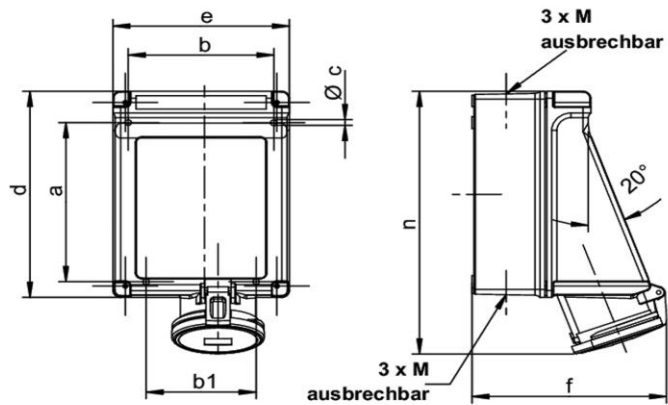

UL certification	No. E188992	
EAC certification	BY112.02.01.020 06089	

Klassifikationssystem

Klassifikationssystem	ETIM_6.0
ETIM-Klasse	EC001321

Technische Produktdaten

Ausführung	Aufputz
IEC-Stromstärke	63 A
UL/CSA-Stromstärke (wenn UL-Ausführung gewünscht)	60 A
Polzahl	4
Spannung nach EN 60309-2	50-500 V (100-300 Hz) grün
Uhrzeit-Stellung	10 h
Kennfarbe	grün
RAL-Nummer	6025
Schutzart (IP)	IP44
Anschlusstechnik	Schraubklemme
Werkstoff	Kunststoff
Befestigungsart	innenliegende Befestigung
Isolierter Einbau	✓

Maßzeichnung

Amp.	63		
Pole	3	4	5
a	183	183	183
b	151	151	151
b1	114	114	114
c	6,5	6,5	6,5
d	237	237	237
e	183	183	183
f	196	196	196
n	302	302	302
M	25/32/40	25/32/40	25/32/40