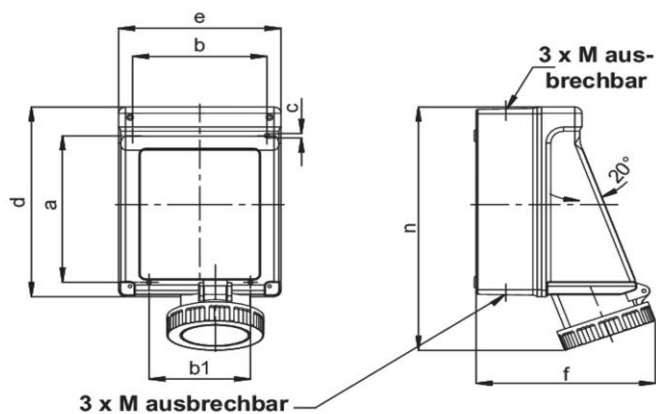

PRODUKTDATENBLATT

Artikelnummer 168304

EAN 4015609251582

Hersteller WALTHER-WERKE

WEEE-Reg.-Nr. DE 22131895

Artikelbeschreibung

Wasserdichte Wandsteckdose zur Innenbefestigung 63A 3P 4h mit 2 Kabeleinführungen oben und 2 ausbrechbaren Kabeleinführungen unten

Ausführliche Artikelbeschreibung

WALTHER Wandsteckdose 63A 3P 110V 4h IP67 aus PA6-Material mit 2 ausbrechbaren Kabeleinführungen oben und unten zur Innenbefestigung

Bestellinformationen

Bestelleinheit	Stück
Zolltarifnummer	85366990
Nettogewicht	1,6 kg
Verpackungseinheit (VPE)	1
Länge der Verpackung	
Breite der Verpackung	
Tiefe der Verpackung	
Bruttogewicht (VPE)	1,6 kg

Zertifikate

VDE certification	40000707	
EAC certification	BY112.02.01.020 06089	

Klassifikationssystem

Klassifikationssystem	ETIM-6.0
ETIM-Klasse	EC001321

Technische Produktdaten

Ausführung	Aufputz
IEC-Stromstärke	63 A
UL/CSA-Stromstärke (wenn UL-Ausführung gewünscht)	60 A
Polzahl	3
Spannung nach EN 60309-2	110 V (50+60 Hz) gelb
Uhrzeit-Stellung	4 h
Kennfarbe	gelb
RAL-Nummer	1018
Schutzart (IP)	IP67
Anschlusstechnik	Schraubklemme
Werkstoff	Kunststoff
Befestigungsart	innenliegende Befestigung
Isolierter Einbau	✓

Maßzeichnung

Amp.	63		
Pole	3	4	5
a	183	183	183
b	151	151	151
b1	114	114	114
c	6,5	6,5	6,5
d	237	237	237
e	183	183	183
f	209	209	209
n	309	309	309
M	25/32/40	25/32/40	25/32/40