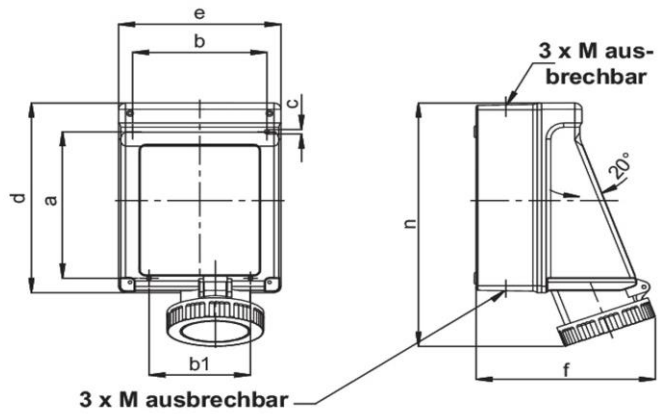

PRODUKTDATENBLATT

Artikelnummer 168306

EAN 4015609251568

Hersteller WALTHER-WERKE

WEEE-Reg.-Nr. DE 22131895

Artikelbeschreibung

Wasserdichte Wandsteckdose zur Innenbefestigung 63A 3P 6h mit 2 Kabeleinführungen oben und 2 ausbrechbaren Kabeleinführungen unten

Produktbild

Ausführliche Artikelbeschreibung

WALTHER Wandsteckdose 63A 3P 230V 6h IP67 aus PA6-Material mit 2 ausbrechbaren Kabeleinführungen oben und unten zur Innenbefestigung

Bestellinformationen

Bestelleinheit	Stück
Zolltarifnummer	85366990
Nettogewicht	1,6 kg
Verpackungseinheit (VPE)	1
Länge der Verpackung	
Breite der Verpackung	
Tiefe der Verpackung	
Bruttogewicht (VPE)	1,6 kg

Ausführung	Aufputz
IEC-Stromstärke	63 A
UL/CSA-Stromstärke (wenn UL-Ausführung gewünscht)	60 A
Polzahl	3
Spannung nach EN 60309-2	230 V (50+60 Hz) blau
Uhrzeit-Stellung	6 h
Kennfarbe	blau
RAL-Nummer	5002
Schutzart (IP)	IP67
Anschlusstechnik	Schraubklemme
Werkstoff	Kunststoff
Befestigungsart	innenliegende Befestigung
Isolierter Einbau	✓

Maßzeichnung

Amp.	63		
Pole	3	4	5
a	183	183	183
b	151	151	151
b1	114	114	114
c	6,5	6,5	6,5
d	237	237	237
e	183	183	183
f	209	209	209
n	309	309	309
M	25/32/40	25/32/40	25/32/40