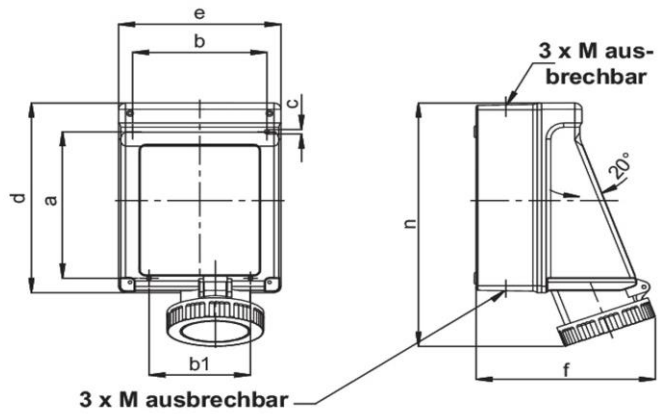

Ausführliche Artikelbeschreibung

WALTHER Wandsteckdose 63A 3P 400V 9h IP67 aus PA6-Material mit 2 ausbrechbaren Kabeleinführungen oben und unten zur Innenbefestigung

Bestellinformationen

Bestelleinheit	Stück
Zolltarifnummer	85366990
Nettogewicht	1,6 kg
Verpackungseinheit (VPE)	1
Länge der Verpackung	
Breite der Verpackung	
Tiefe der Verpackung	
Bruttogewicht (VPE)	1,6 kg

Ausführung	Aufputz
IEC-Stromstärke	63 A
UL/CSA-Stromstärke (wenn UL-Ausführung gewünscht)	60 A
Polzahl	3
Spannung nach EN 60309-2	400 V (50+60 Hz) rot
Uhrzeit-Stellung	9 h
Kennfarbe	rot
RAL-Nummer	3000
Schutzart (IP)	IP67
Anschlusstechnik	Schraubklemme
Werkstoff	Kunststoff
Befestigungsart	innenliegende Befestigung
Isolierter Einbau	✓

Maßzeichnung

Amp.	63		
Pole	3	4	5
a	183	183	183
b	151	151	151
b1	114	114	114
c	6,5	6,5	6,5
d	237	237	237
e	183	183	183
f	209	209	209
n	309	309	309
M	25/32/40	25/32/40	25/32/40