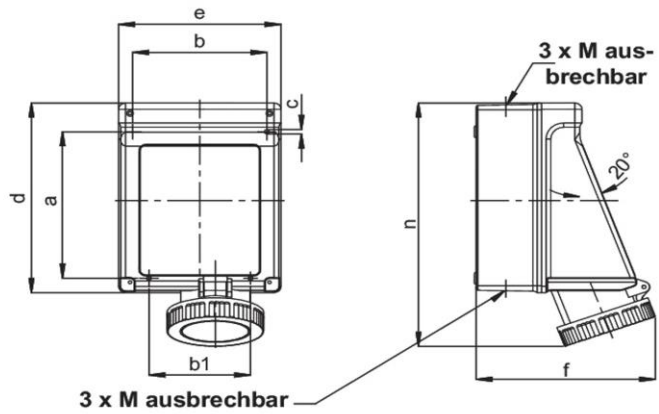

PRODUKTDATENBLATT

Artikelnummer 168404

EAN 4015609251407

Hersteller WALTHER-WERKE

WEEE-Reg.-Nr. DE 22131895

Artikelbeschreibung

Wasserdichte Wandsteckdose zur Innenbefestigung 63A 4P 4h mit 2 Kabeleinführungen oben und 2 ausbrechbaren Kabeleinführungen unten

Ausführliche Artikelbeschreibung

WALTHER Wandsteckdose 63A 4P 110V 4h IP67
 aus PA6-Material
 mit 2 ausbrechbaren Kabeleinführungen oben und unten
 zur Innenbefestigung

Bestellinformationen

Bestelleinheit	Stück
Zolltarifnummer	85366990
Nettogewicht	1,93 kg
Verpackungseinheit (VPE)	1
Länge der Verpackung	
Breite der Verpackung	
Tiefe der Verpackung	
Bruttogewicht (VPE)	1,93 kg

Ausführung	Aufputz
IEC-Stromstärke	63 A
UL/CSA-Stromstärke (wenn UL-Ausführung gewünscht)	60 A
Polzahl	4
Spannung nach EN 60309-2	110 V (50+60 Hz) gelb
Uhrzeit-Stellung	4 h
Kennfarbe	gelb
RAL-Nummer	1018
Schutzart (IP)	IP67
Anschlusstechnik	Schraubklemme
Werkstoff	Kunststoff
Befestigungsart	innenliegende Befestigung
Isolierter Einbau	✓

Maßzeichnung

Amp.	63		
Pole	3	4	5
a	183	183	183
b	151	151	151
b1	114	114	114
c	6,5	6,5	6,5
d	237	237	237
e	183	183	183
f	209	209	209
n	309	309	309
M	25/32/40	25/32/40	25/32/40