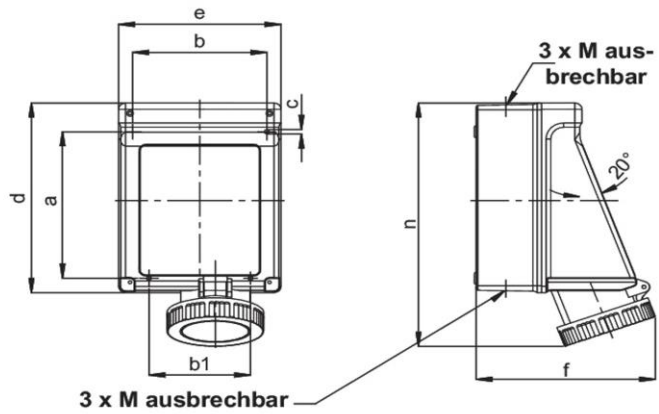

PRODUKTDATENBLATT

Artikelnummer 168406

EAN 4015609251391

Hersteller WALTHER-WERKE

WEEE-Reg.-Nr. DE 22131895

Artikelbeschreibung

Wasserdichte Wandsteckdose zur Innenbefestigung 63A 4P 6h mit 2 Kabeleinführungen oben und 2 ausbrechbaren Kabeleinführungen unten

Ausführliche Artikelbeschreibung

WALTHER Wandsteckdose 63A 4P 400V 6h IP67 aus PA6-Material mit 2 ausbrechbaren Kabeleinführungen oben und unten zur Innenbefestigung

Bestellinformationen

Bestelleinheit	Stück
Zolltarifnummer	85366990
Nettogewicht	1,93 kg
Verpackungseinheit (VPE)	1
Länge der Verpackung	
Breite der Verpackung	
Tiefe der Verpackung	
Bruttogewicht (VPE)	1,93 kg

Ausführung	Aufputz
IEC-Stromstärke	63 A
UL/CSA-Stromstärke (wenn UL-Ausführung gewünscht)	60 A
Polzahl	4
Spannung nach EN 60309-2	400 V (50+60 Hz) rot
Uhrzeit-Stellung	6 h
Kennfarbe	rot
RAL-Nummer	3000
Schutzart (IP)	IP67
Anschlusstechnik	Schraubklemme
Werkstoff	Kunststoff
Befestigungsart	innenliegende Befestigung
Isolierter Einbau	✓

Maßzeichnung

Amp.	63		
Pole	3	4	5
a	183	183	183
b	151	151	151
b1	114	114	114
c	6,5	6,5	6,5
d	237	237	237
e	183	183	183
f	209	209	209
n	309	309	309
M	25/32/40	25/32/40	25/32/40