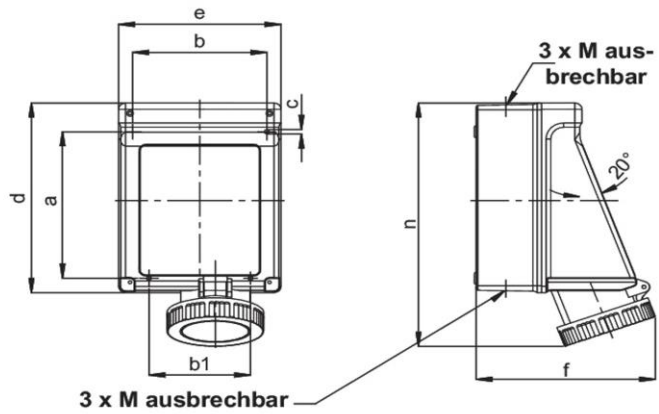

Abbildung ähnlich

Ausführliche Artikelbeschreibung

WALTHER Wandsteckdose 63A 4P 230V 9h IP67 aus PA6-Material mit 2 ausbrechbaren Kabeleinführungen oben und unten zur Innenbefestigung

Bestellinformationen

UL certification	No. E188992	
EAC certification	BY112.02.01.020 06089	

Klassifikationssystem

Klassifikationssystem	ETIM_6.0
ETIM-Klasse	EC001321

Technische Produktdaten

Ausführung	Aufputz
IEC-Stromstärke	63 A
UL/CSA-Stromstärke (wenn UL-Ausführung gewünscht)	60 A
Polzahl	4
Spannung nach EN 60309-2	230 V (50+60 Hz) blau
Uhrzeit-Stellung	9 h
Kennfarbe	blau
RAL-Nummer	5002
Schutzart (IP)	IP67
Anschlusstechnik	Schraubklemme
Werkstoff	Kunststoff
Befestigungsart	innenliegende Befestigung
Isolierter Einbau	✓

Maßzeichnung

Amp.	63		
Pole	3	4	5
a	183	183	183
b	151	151	151
b1	114	114	114
c	6,5	6,5	6,5
d	237	237	237
e	183	183	183
f	209	209	209
n	309	309	309
M	25/32/40	25/32/40	25/32/40