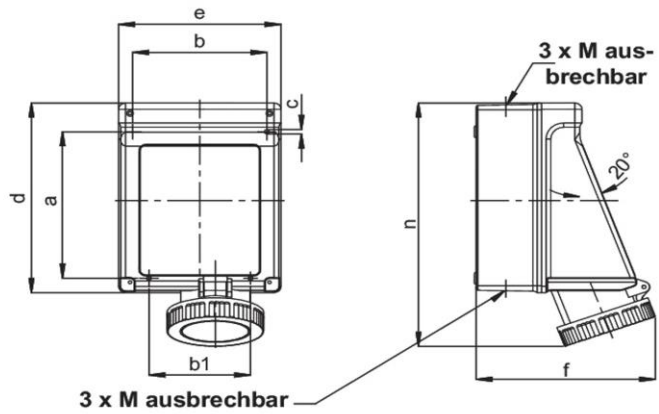

PRODUKTDATENBLATT

Artikelnummer 168504

EAN 4015609251216

Hersteller WALTHER-WERKE

WEEE-Reg.-Nr. DE 22131895

Artikelbeschreibung

Wasserdichte Wandsteckdose zur Innenbefestigung 63A 5P 4h mit 2 Kabeleinführungen oben und 2 ausbrechbaren Kabeleinführungen unten

Ausführliche Artikelbeschreibung

WALTHER Wandsteckdose 63A 5P 110V 4h IP67
 aus PA6-Material
 mit 2 ausbrechbaren Kabeleinführungen oben und unten
 zur Innenbefestigung

Bestellinformationen

Bestelleinheit	Stück
Zolltarifnummer	85366990
Nettogewicht	2 kg
Verpackungseinheit (VPE)	1
Länge der Verpackung	
Breite der Verpackung	
Tiefe der Verpackung	
Bruttogewicht (VPE)	2 kg

Ausführung	Aufputz
IEC-Stromstärke	63 A
UL/CSA-Stromstärke (wenn UL-Ausführung gewünscht)	60 A
Polzahl	5
Spannung nach EN 60309-2	110 V (50+60 Hz) gelb
Uhrzeit-Stellung	4 h
Kennfarbe	gelb
RAL-Nummer	1018
Schutzart (IP)	IP67
Anschlusstechnik	Schraubklemme
Werkstoff	Kunststoff
Befestigungsart	innenliegende Befestigung
Isolierter Einbau	✓

Maßzeichnung

Amp.	63		
Pole	3	4	5
a	183	183	183
b	151	151	151
b1	114	114	114
c	6,5	6,5	6,5
d	237	237	237
e	183	183	183
f	209	209	209
n	309	309	309
M	25/32/40	25/32/40	25/32/40