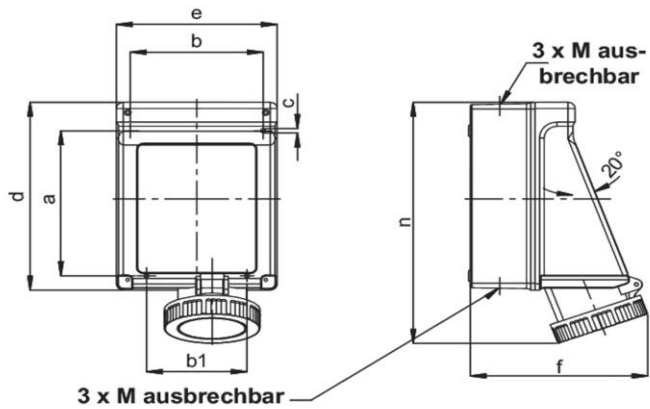

PRODUKTDATENBLATT

Artikelnummer 168

EAN	4015609251209
Hersteller	WALTHER-WERKE
WEEE-Reg.-Nr.	DE 22131895

Artikelbeschreibung

Wasserdichte Wandsteckdose zur Innenbefestigung 63A 5P 6h mit 2 Kabeleinführungen oben und 2 ausbrechbaren Kabeleinführungen unten

Ausführliche Artikelbeschreibung

WALTHER Wandsteckdose 63A 5P 400V 6h IP67
 aus PA6-Material
 mit 2 ausbrechbaren Kabeleinführungen oben und unten
 zur Innenbefestigung

Bestellinformationen

Bestelleinheit	Stück
Zolltarifnummer	85366990
Nettogewicht	2 kg
Verpackungseinheit (VPE)	1
Länge der Verpackung	
Breite der Verpackung	
Tiefe der Verpackung	
Bruttogewicht (VPE)	2 kg

Ausführung	Aufputz
IEC-Stromstärke	63 A
UL/CSA-Stromstärke (wenn UL-Ausführung gewünscht)	60 A
Polzahl	5
Spannung nach EN 60309-2	400 V (50+60 Hz) rot
Uhrzeit-Stellung	6 h
Kennfarbe	rot
RAL-Nummer	3000
Schutzart (IP)	IP67
Anschlusstechnik	Schraubklemme
Werkstoff	Kunststoff
Befestigungsart	innenliegende Befestigung
Isolierter Einbau	✓

Maßzeichnung

Amp.	63		
Pole	3	4	5
a	183	183	183
b	151	151	151
b1	114	114	114
c	6,5	6,5	6,5
d	237	237	237
e	183	183	183
f	209	209	209
n	309	309	309
M	25/32/40	25/32/40	25/32/40