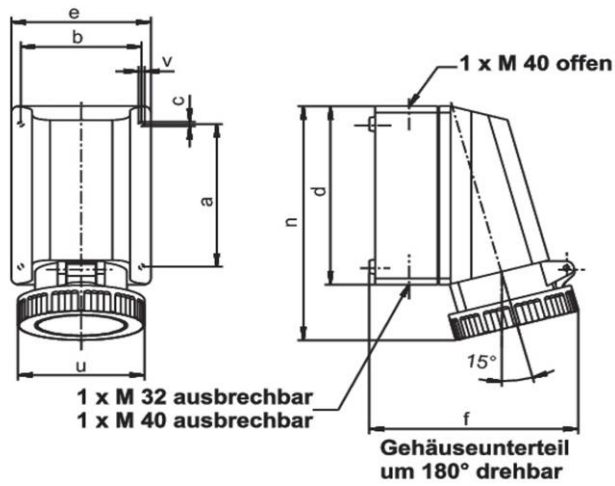

### Artikelbeschreibung

---

Wasserdichte Wandsteckdose zur Innenbefestigung 63A 3P 6h mit Kabeinf. oben und 2 ausbrechbaren Kabeinf. unten, Unterteil drehbar

Produktbild

## Technische Produktdaten

---

Ausführung	Aufputz
IEC-Stromstärke	63 A
UL/CSA-Stromstärke (wenn UL-Ausführung gewünscht)	60 A
Polzahl	3
Spannung nach EN 60309-2	230 V (50+60 Hz) blau
Uhrzeit-Stellung	6 h
Kennfarbe	blau
RAL-Nummer	5002
Schutzart (IP)	IP67
Anschlusstechnik	Schraubklemme
Werkstoff	Kunststoff
Befestigungsart	innenliegende Befestigung
Isolierter Einbau	✓

## Maßzeichnung

---

Amp.	63		
Pole	3	4	5
a	136	136	136
b	104	104	104
c	4,2	4,2	4,2
d	172	172	172
e	121	121	121
f	178	178	178
n	224	224	224
v	5	5	5