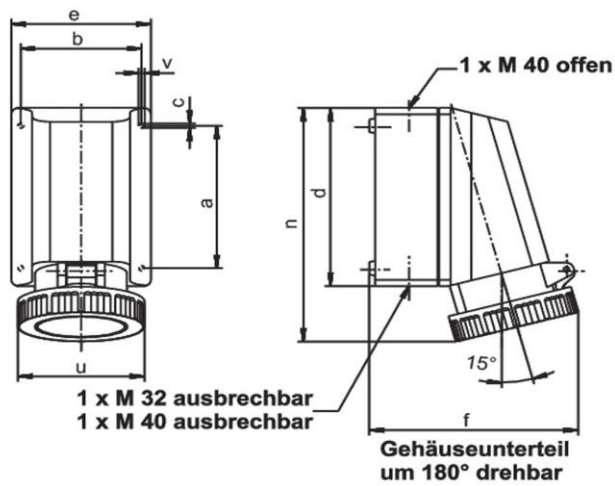

PRODUKTDATENBLATT

Artikelnummer 169404

EAN	4015609011506
Hersteller	WALTHER-WERKE
WEEE-Reg.-Nr.	DE 22131895

Artikelbeschreibung

Wasserdichte Wandsteckdose zur Innenbefestigung 63A 4P 4h mit Kabeinf. oben und 2 ausbrechbaren Kabeinf. unten, Unterteil drehbar

Produktbild

Ausführliche Artikelbeschreibung

WALTHER Wandsteckdose 63A 4P 110V 4h IP67 aus PA6-Material mit einer offenen Kabeinführung oben und 2 ausbrechbaren Kabeinführungen unten. Unterteil ist um 180° drehbar zur Innenbefestigung.

Zertifikate

VDE certification	40000707	
EAC certification	BY112.02.01.020 06089	

Klassifikationssystem

Klassifikationssystem	ETIM_6.0
ETIM-Klasse	EC001321

Technische Produktdaten

Ausführung	Aufputz
IEC-Stromstärke	63 A
UL/CSA-Stromstärke (wenn UL-Ausführung gewünscht)	60 A
Polzahl	4
Spannung nach EN 60309-2	110 V (50+60 Hz) gelb
Uhrzeit-Stellung	4 h
Kennfarbe	gelb
RAL-Nummer	1018
Schutzart (IP)	IP67
Anschlusstechnik	Schraubklemme
Werkstoff	Kunststoff
Befestigungsart	innenliegende Befestigung
Isolierter Einbau	✓

Maßzeichnung

Amp.	63		
Pole	3	4	5
a	136	136	136
b	104	104	104
c	4,2	4,2	4,2
d	172	172	172
e	121	121	121
f	178	178	178
n	224	224	224
v	5	5	5