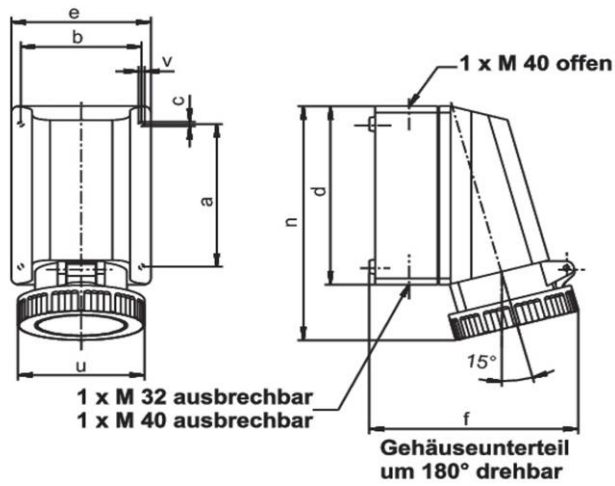

### Artikelbeschreibung

---

Wasserdichte Wandsteckdose zur Innenbefestigung 63A 4P 6h mit Kabeinf.oben und 2 ausbrechbaren Kabeinf.unten, Unterteil drehbar

Produktbild

## Technische Produktdaten

---

Ausführung	Aufputz
IEC-Stromstärke	63 A
UL/CSA-Stromstärke (wenn UL-Ausführung gewünscht)	60 A
Polzahl	4
Spannung nach EN 60309-2	400 V (50+60 Hz) rot
Uhrzeit-Stellung	6 h
Kennfarbe	rot
RAL-Nummer	3000
Schutzart (IP)	IP67
Anschlusstechnik	Schraubklemme
Werkstoff	Kunststoff
Befestigungsart	innenliegende Befestigung
Isolierter Einbau	✓

## Maßzeichnung

---

Amp.	63		
Pole	3	4	5
a	136	136	136
b	104	104	104
c	4,2	4,2	4,2
d	172	172	172
e	121	121	121
f	178	178	178
n	224	224	224
v	5	5	5